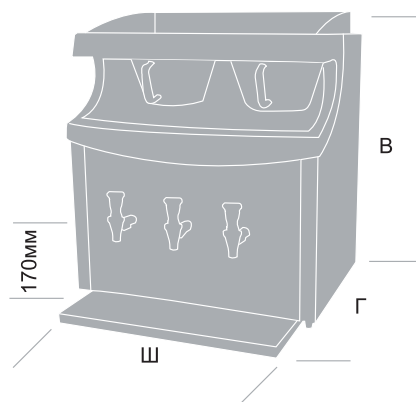

Qwikbrew /Qwikbrew-6