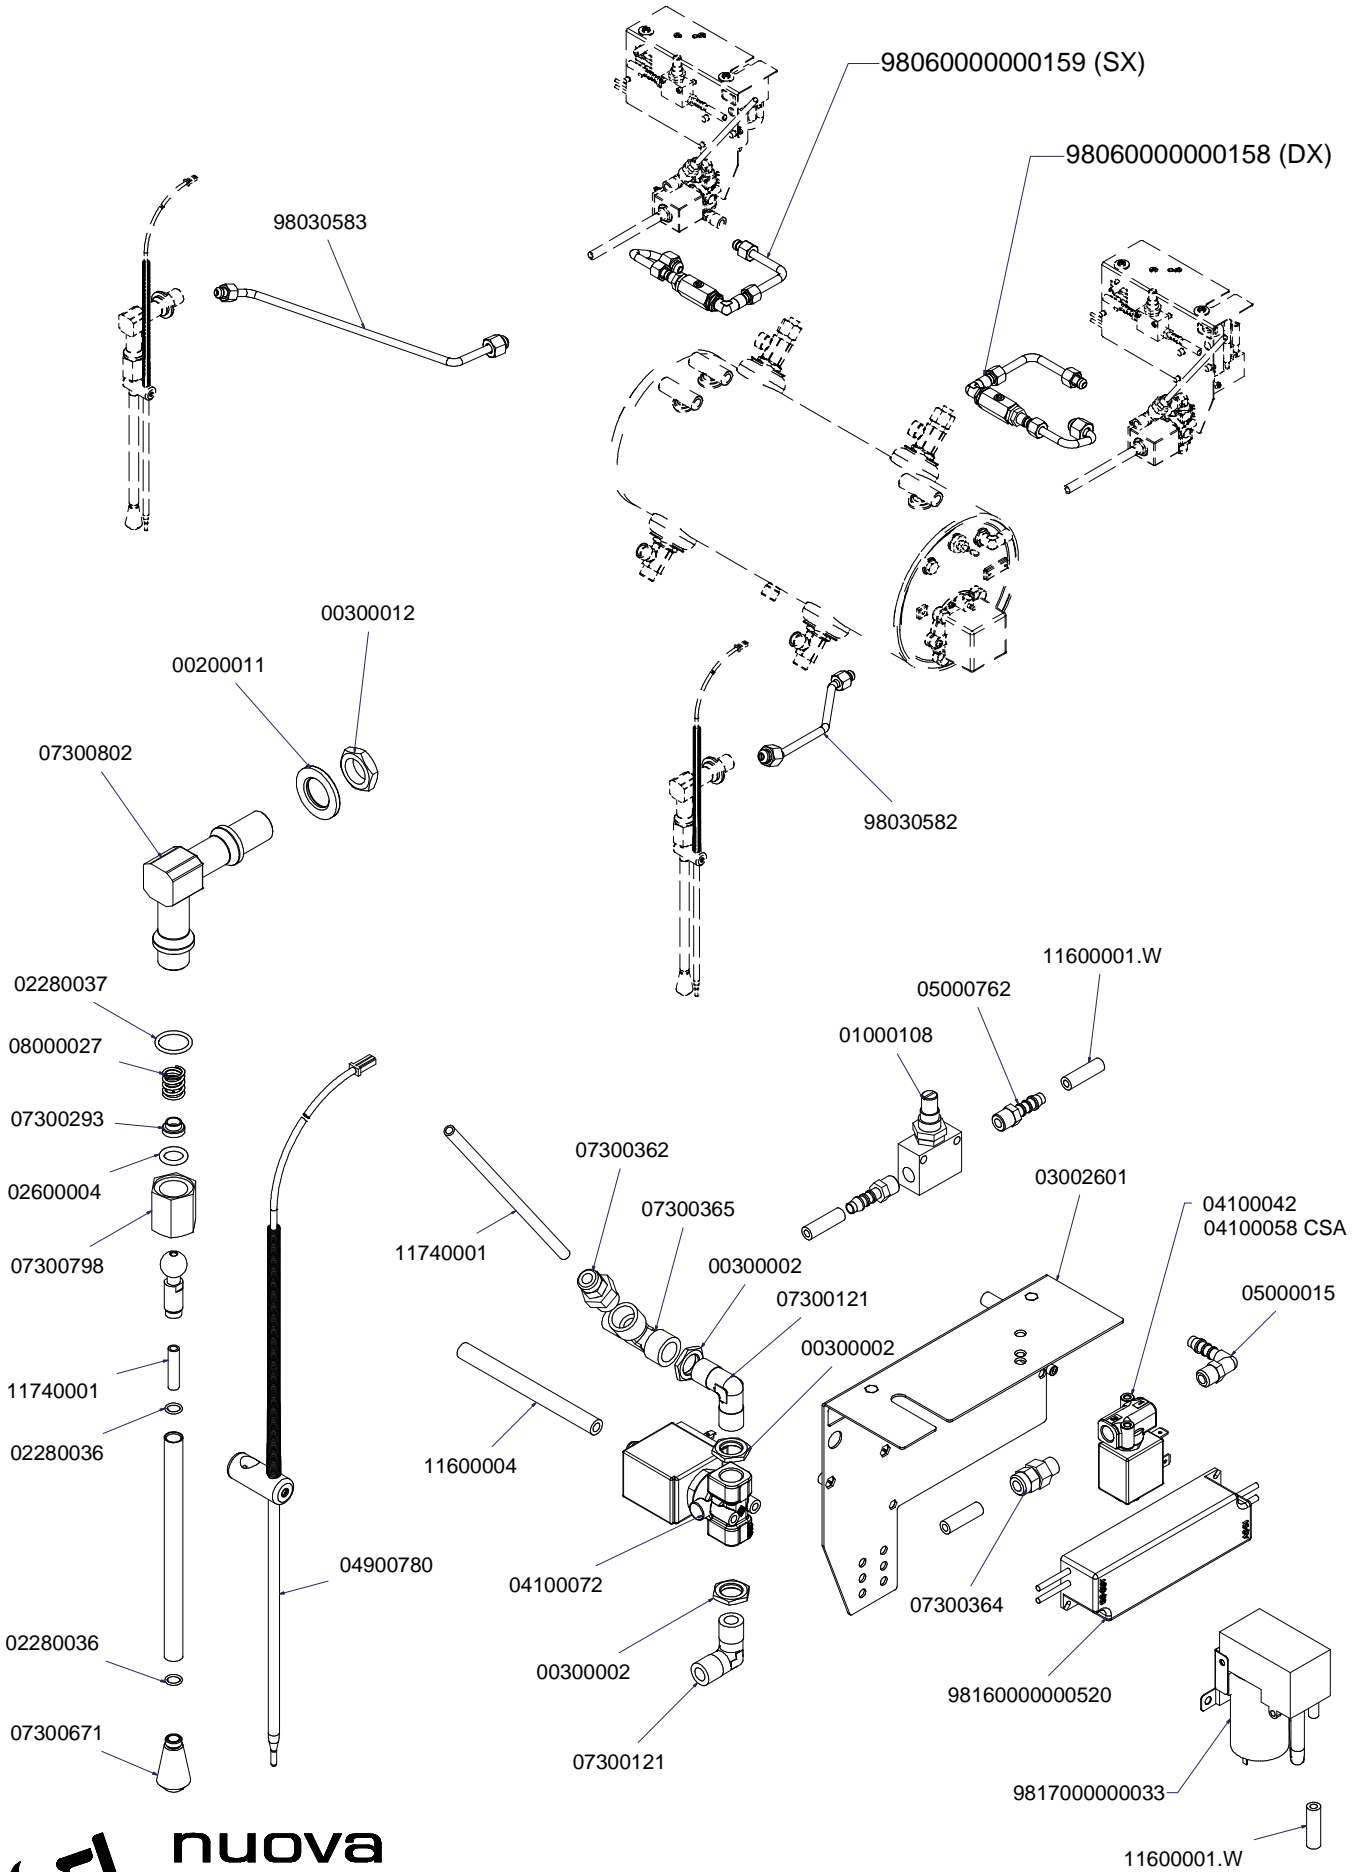

PRODOTTI / RICAMBI
PRODUCTS / SPARE PARTS
PRODUITS / PIÈCES DÉTACHÉES
PRODUKTE / ERSATZTEILE
PRODUCTOS / REPUESTOS

AURELIA II

Esplosi: T3 "2-3GR"

04/2015

 nuova
SIMONELLI®

I N D E X

- » **TAB 01 – CABINET PARTS**
Componenti gruppo carena
- » **TAB 02 – CONTROL PANEL DISPLAY 16x2 VERSION**
Involucro comandi versione con display 2 righe
- » **TAB 02 TFT – CONTROL PANEL DISPLAY TFT VERSION**
Involucro comandi versione con display TFT
- » **TAB 03 – POURING UNIT GROUP PARTS T3**
Componenti gruppo erogazione T3
- » **TAB 04 – HYDRAULIC COMPONENTS**
Componenti idraulici
- » **TAB 05 – STEAM AND HOT WATER VALVE PARTS**
Rubinetti vapore e acqua calda
- » **TAB 06 – HOT/COLD WATER MIXER COMPONENTS**
Componenti miscelatore acqua calda
- » **TAB 07 – TUBES**
Tubazioni
- » **TAB 08 – EASY CREAM PARTS**
Componenti Easy Cream
- » **TAB 09 – HYDRAULIC GROUP PARTS**
Componenti gruppo idraulico
- » **TAB 10 – BOILER PARTS**
Componenti caldaie
- » **TAB 11 – FRAME PARTS**
Componenti telaio
- » **TAB 12 – ELECTRIC PARTS**
Componenti elettrici
- » **TAB 13 – ELECTRONIC PARTS**
Componenti elettronici
- » **TAB 14 – ELECTRIC COMPONENTS AND LIGHTS**
Componenti elettrici e luci

COMPONENTI MISCELATORE ACQUA CALDA HOT/COLD WATER MIXER COMPONENTS

* = SPECIFICARE VERSIONE

TUBAZIONI TUBES

A
U
R
E
L
I
A
I
I
T
3

COMPONENTI EASY CREAM

EASY CREAM PARTS

COMPONENTI GRUPPO IDRAULICO HYDRAULIC GROUP PARTS

A
U
R
E
L
I
A
I
I
T
3

GRUPPO CALDAIE T3 BOILER PARTS T3

* = SPECIFICARE VERSIONE

A
U
R
E
L
I
A
II
T
3

COMPONENTI TELAIO FRAME PARTS

A
U
R
E
L
I
A
I
I
T
3

COMPONENTI ELETTRICI ELECTRIC PARTS

A
U
R
E
L
I
A
I
I
T
3