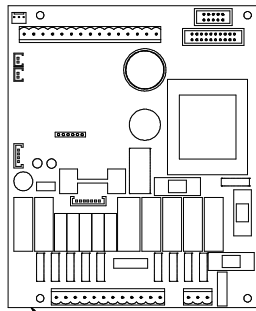

COMPONENTI MISCELATORE ACQUA CALDA HOT/COLD WATER MIXER COMPONENTS

* = SPECIFICARE VERSIONE

TUBAZIONI TUBES

A
U
R
E
L
I
A
I
I
T
3

COMPONENTI EASY CREAM

EASY CREAM PARTS

COMPONENTI GRUPPO IDRAULICO HYDRAULIC GROUP PARTS

A
U
R
E
L
I
A
I
I
T
3

GRUPPO CALDAIE T3 BOILER PARTS T3

* = SPECIFICARE VERSIONE

A
U
R
E
L
I
A
II
T
3

COMPONENTI TELAIO FRAME PARTS

A
U
R
E
L
I
A
I
I
T
3

COMPONENTI ELETTRICI ELECTRIC PARTS

A
U
R
E
L
I
A
I
I
T
3

CODICE - CODE	DESCRIZIONE	DESCRIPTION
04000340	CAVI TRASF. ALIMENTAZ. 380V-230V AURELIA-APPIA	CABLING FOR 400V TO 230V CONVERSION
04000343.S	SUPPL. CABLAGGIO ELETTRICO AURELIA II S 2-3GR.	ADD. ELECTRICAL CABLING AURELIA II S 2-3 GR.
04000386	CABLAGGIO SCALDATAZZE 1 TEMP. 2GR. AURELIA II DIGIT-T3	CUP WARMER CABLING AURELIA II T3 2GR.
04000387	CABLAGGIO SCALDATAZZE 1 TEMP. 3GR. AURELIA II DIGIT-T3	CUP WARMER CABLING AURELIA II T3 3GR.
04000400	CABLAGGIO AURELIA II 2GR.	ELECTRICAL CABLING AURELIA II 2GR.
04000401	CABLAGGIO AURELIA II 3-4GR.	ELECTRICAL CABLING AURELIA II 3GR.
04000404	SUPPL. CABLAGGIO DOSATORI AURELIA II 2GR	ADD. FLOWMETER CABLE FOR AURELIA II 2GR.
04000405	SUPPL. CABLAGGIO DOSATORI AURELIA II 3-4GR	ADD. FLOWMETER CABLE FOR AURELIA II 3GR.
04000406	SUPPL. CABLAGGIO AURELIA II T3 2GR.	ADD. CABLING AURELIA II T3 2GR.
04000407	SUPPL. CABLAGGIO ALIMENTAZ. CENTRALINA SONDE MACCHINE T3 DISPLAY "2 RIGHE"	ADD. CABLING FOR TEMPERATURE PROBE BOARD AURELIA II T3 "2 ROWS" DISPLAY
04000408	SUPPL. CABLAGGIO AURELIA II T3 3GR.	ADD. CABLING AURELIA II T3 3GR.

COMPONENTI ELETTRONICI ELECTRONIC PARTS

A
U
R
E
L
I
A
I
I
T
3

2 ROWS DISPLAY VERSION

04900993 SEM

04900992 VOL

04900994

04000431 (2-3GR)

04000436 (3GR)