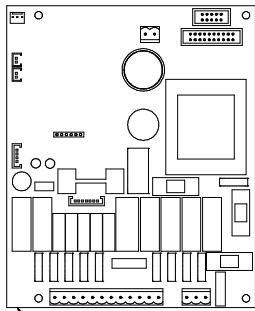

COMPONENTI ELETTRONICI ELECTRONIC PARTS

A
U
R
E
L
I
A
I
I
T
3

2 ROWS DISPLAY VERSION

04900993 SEM