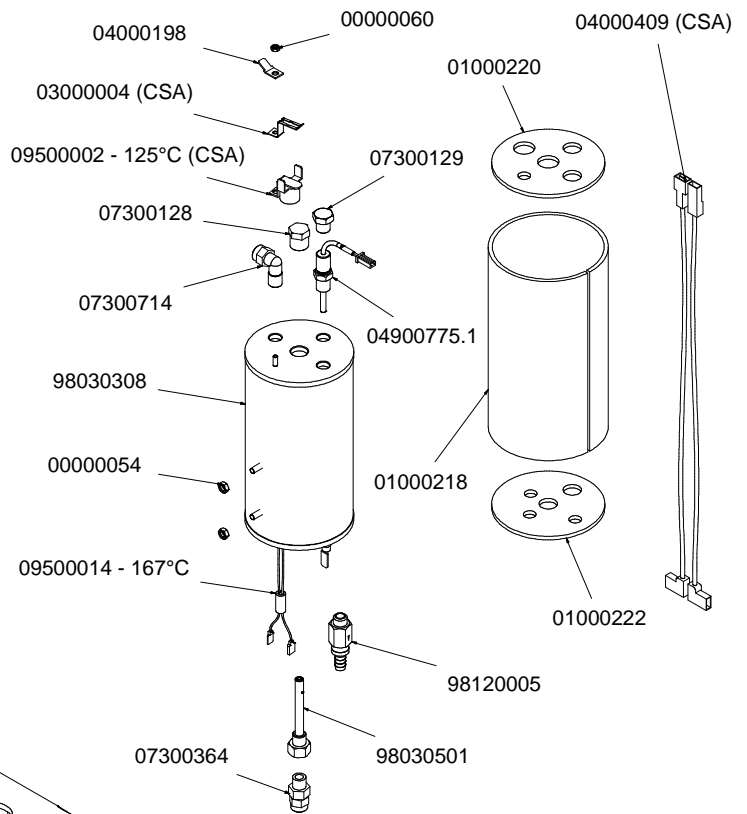

COMPONENTI MISCELATORE ACQUA CALDA HOT/COLD WATER MIXER COMPONENTS

* = SPECIFICARE VERSIONE

TUBAZIONI TUBES

A
U
R
E
L
I
A
I
I
T
3

COMPONENTI EASY CREAM

EASY CREAM PARTS

COMPONENTI GRUPPO IDRAULICO HYDRAULIC GROUP PARTS

A
U
R
E
L
I
A
I
I
T
3

GRUPPO CALDAIE T3 BOILER PARTS T3

* = SPECIFICARE VERSIONE

A
U
R
E
L
I
A
II
T
3

COMPONENTI TELAIO FRAME PARTS

A
U
R
E
L
I
A
I
I
T
3

COMPONENTI ELETTRICI ELECTRIC PARTS

A
U
R
E
L
I
A
I
I
T
3