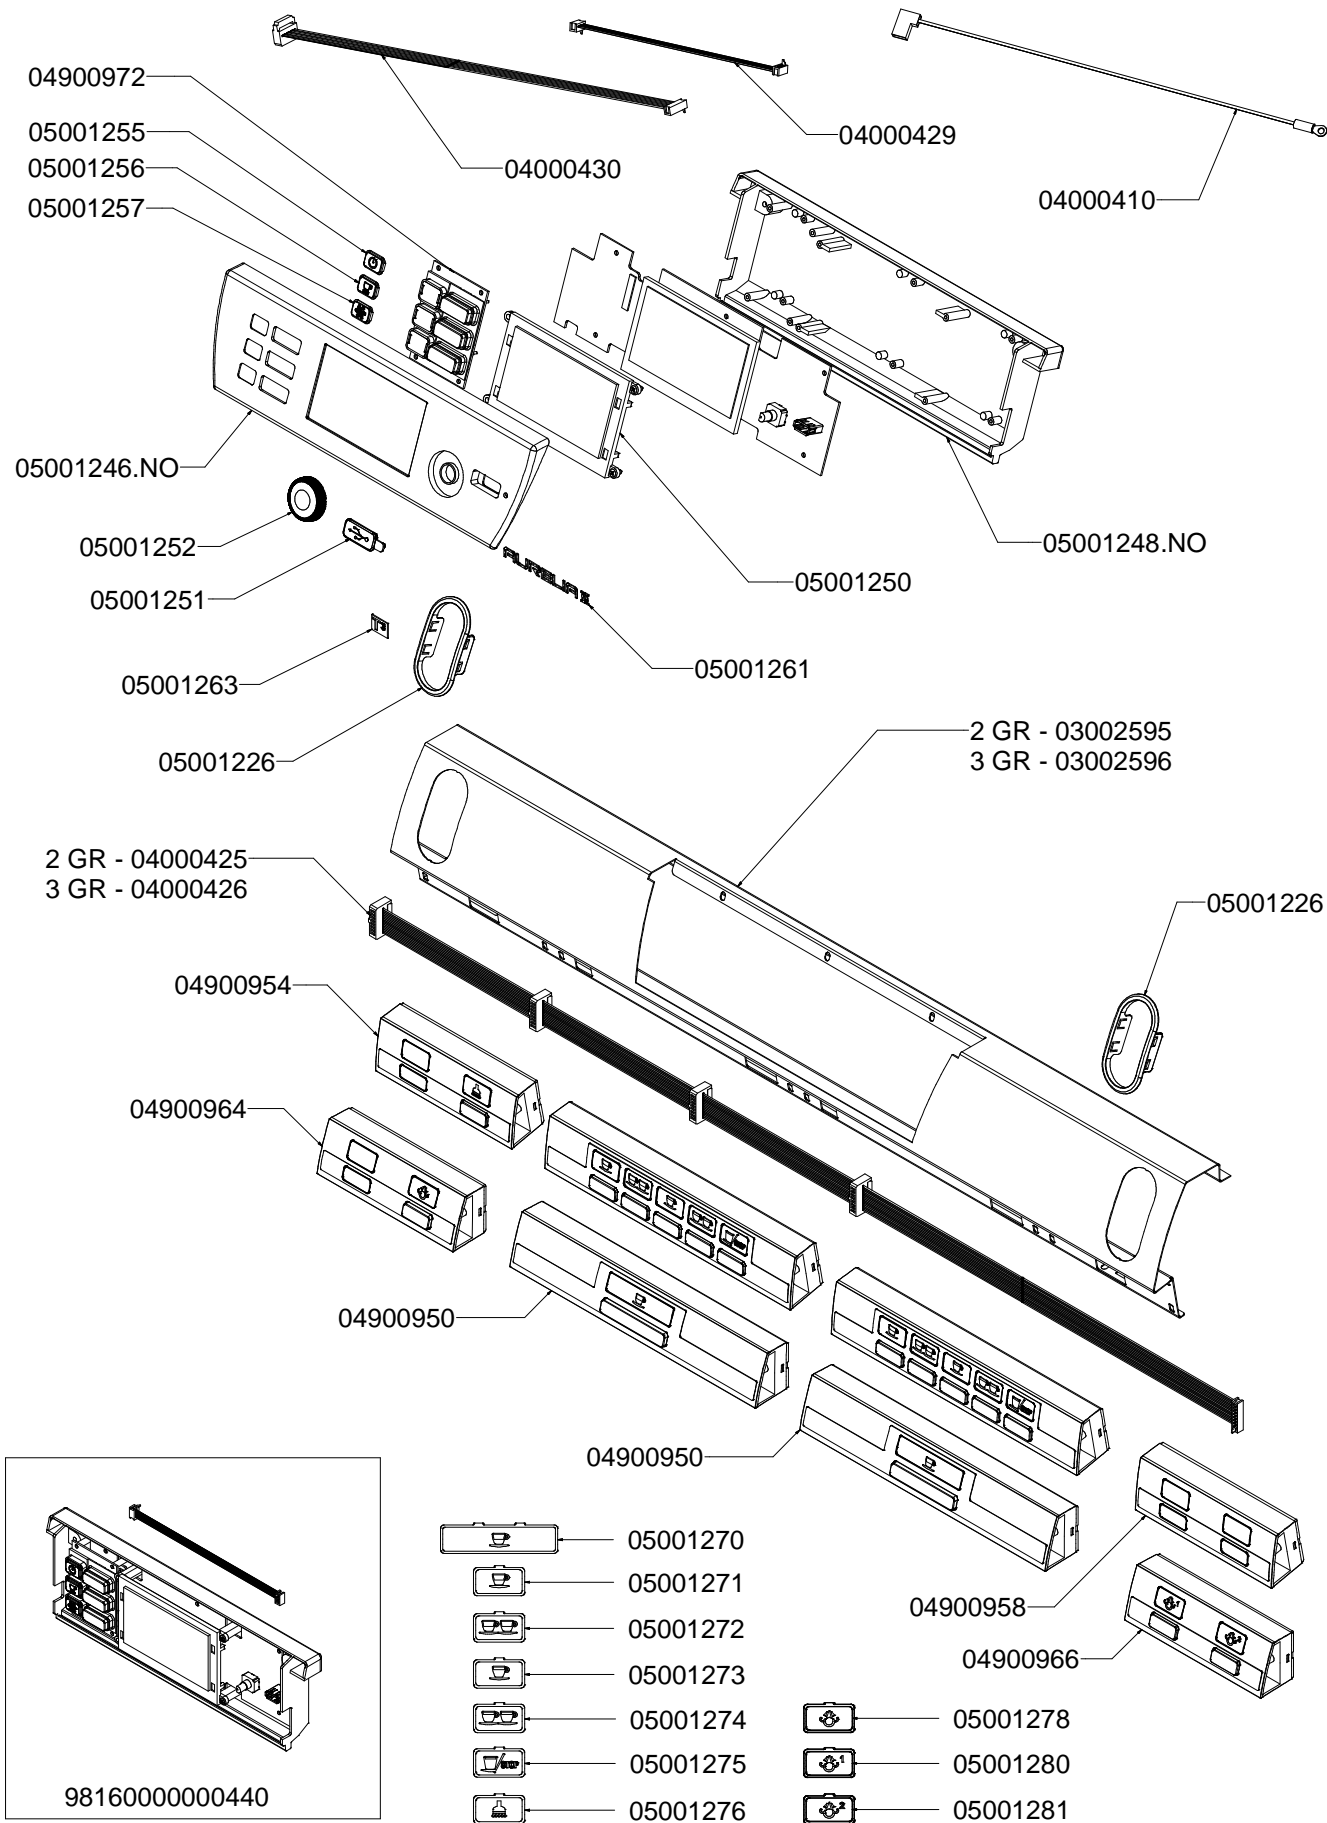

PRODOTTI / RICAMBI
PRODUCTS / SPARE PARTS
PRODUITS / PIÈCES DÉTACHÉES
PRODUKTE / ERSATZTEILE
PRODUCTOS / REPUESTOS

AURELIA II

Esplosi: T3 "2-3GR"

04/2015

 nuova
SIMONELLI®

I N D E X

- » **TAB 01 – CABINET PARTS**
Componenti gruppo carena
- » **TAB 02 – CONTROL PANEL DISPLAY 16x2 VERSION**
Involucro comandi versione con display 2 righe
- » **TAB 02 TFT – CONTROL PANEL DISPLAY TFT VERSION**
Involucro comandi versione con display TFT
- » **TAB 03 – POURING UNIT GROUP PARTS T3**
Componenti gruppo erogazione T3
- » **TAB 04 – HYDRAULIC COMPONENTS**
Componenti idraulici
- » **TAB 05 – STEAM AND HOT WATER VALVE PARTS**
Rubinetti vapore e acqua calda
- » **TAB 06 – HOT/COLD WATER MIXER COMPONENTS**
Componenti miscelatore acqua calda
- » **TAB 07 – TUBES**
Tubazioni
- » **TAB 08 – EASY CREAM PARTS**
Componenti Easy Cream
- » **TAB 09 – HYDRAULIC GROUP PARTS**
Componenti gruppo idraulico
- » **TAB 10 – BOILER PARTS**
Componenti caldaie
- » **TAB 11 – FRAME PARTS**
Componenti telaio
- » **TAB 12 – ELECTRIC PARTS**
Componenti elettrici
- » **TAB 13 – ELECTRONIC PARTS**
Componenti elettronici
- » **TAB 14 – ELECTRIC COMPONENTS AND LIGHTS**
Componenti elettrici e luci

COMPONENTI GRUPPO CARENA CABINET PARTS

* = SPECIFICARE COLORE

** = SPECIFICARE VERSIONE
E COLORE

INVOLUCRO COMANDI DISPLAY 2 RIGHE CONTROL PANEL DISPLAY 16x2

A
U
R
E
L
I
A
II
T
3

INVOLUCRO COMANDI T3 TFT CONTROL PANEL T3 TFT DISPLAY

GRUPPO EROGAZIONE T3 POURING UNIT GROUP PARTS T3

A
U
R
E
L
I
A
I
I
T
3

COMPONENTI IDRAULICI HYDRAULIC COMPONENTS

A
U
R
E
L
I
A
II
T
3

COMPONENTI IDRAULICI

CODICE	DESCRIZIONE	DESCRIPTION
01000113	TUBO INGRESSO L=1500	FILLING TUBE L=1500
01000030	TUBO INGRESSO L= 500	FILLING TUBE L= 500
01000087	TUBO SCARICO	DRAINING TUBE
00000133	FASCETTA INOX	STAINLESS STEEL GIRDLE