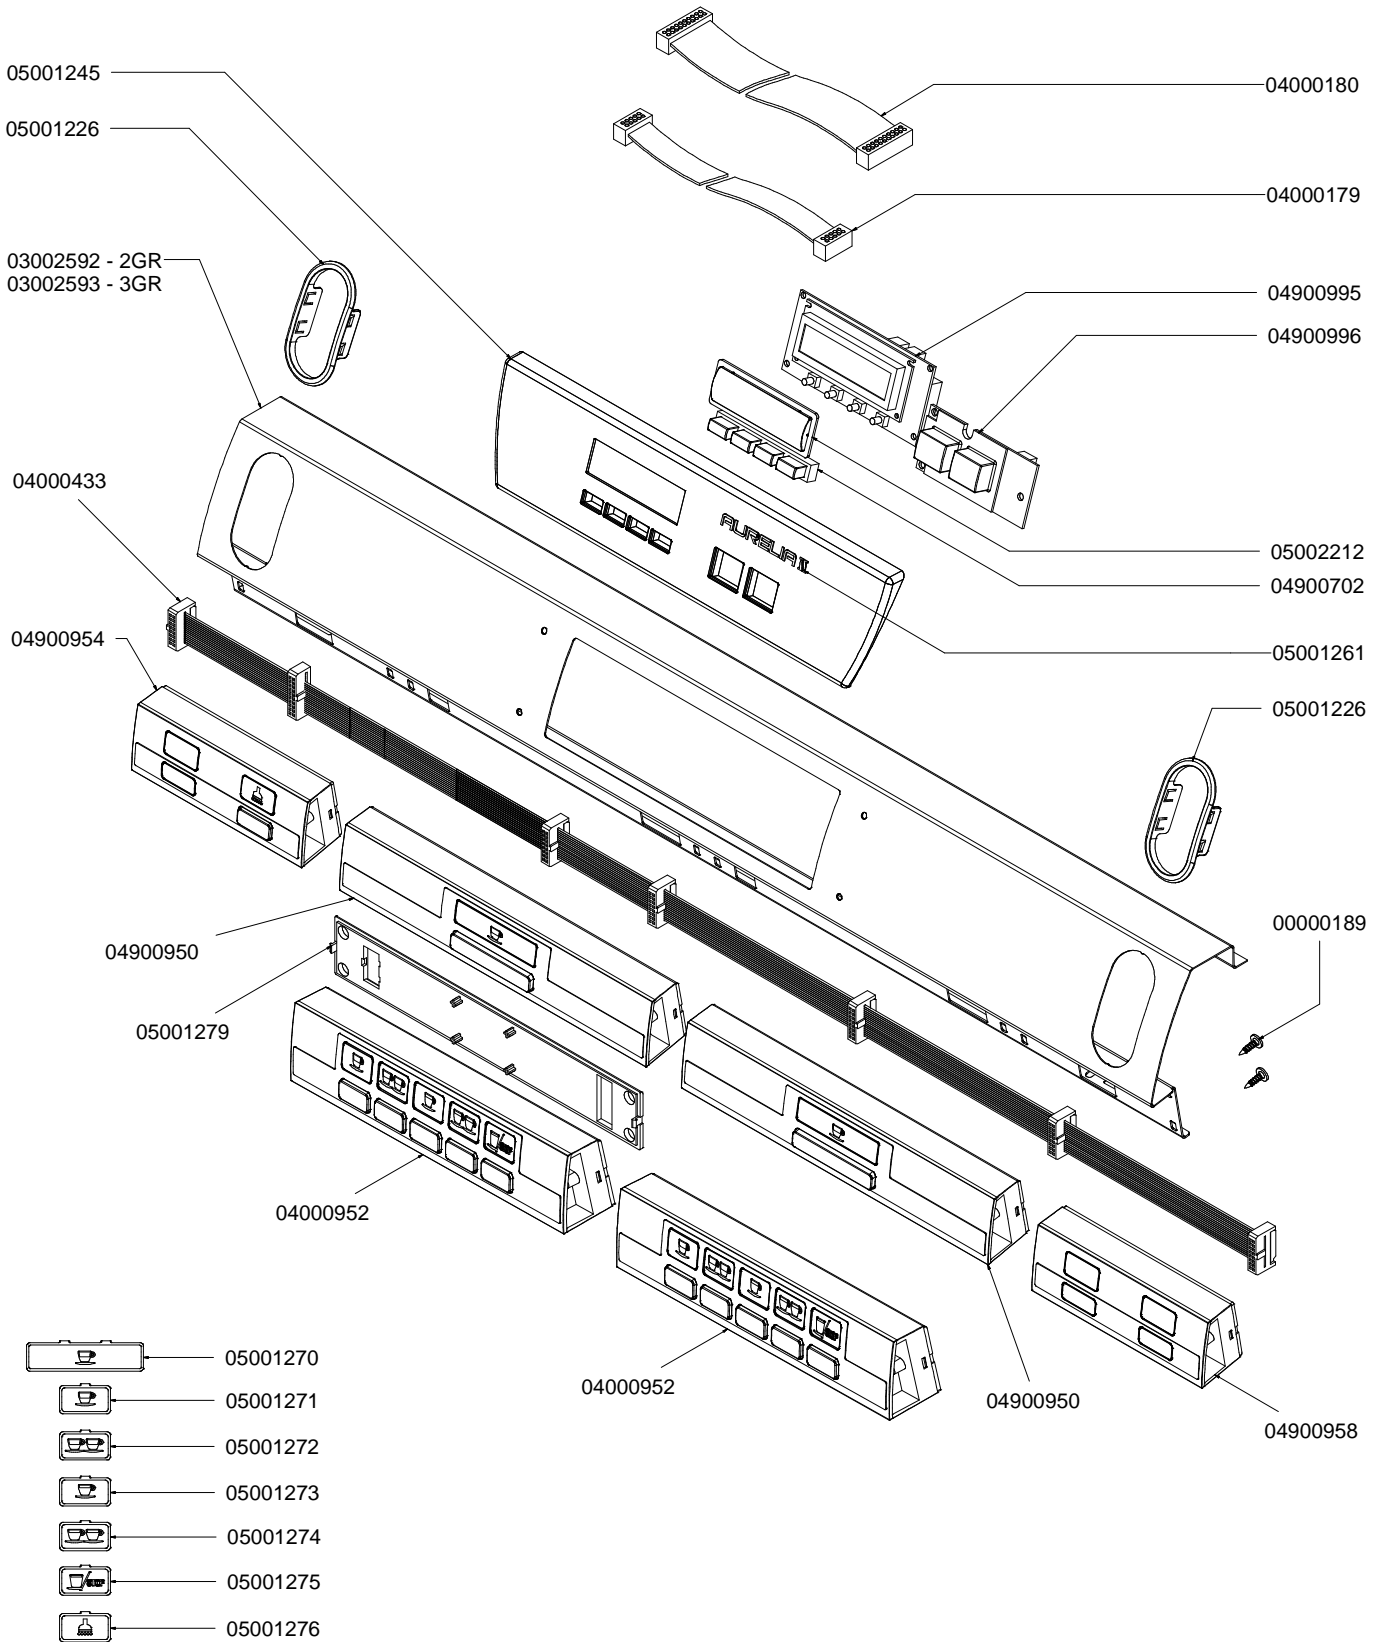

PRODOTTI / RICAMBI
PRODUCTS / SPARE PARTS
PRODUITS / PIÈCES DÉTACHÉES
PRODUKTE / ERSATZTEILE
PRODUCTOS / REPUESTOS

AURELIA II

Esplosi: T3 "2-3GR"

04/2015

 nuova
SIMONELLI®

I N D E X

- » **TAB 01 – CABINET PARTS**
Componenti gruppo carena
- » **TAB 02 – CONTROL PANEL DISPLAY 16x2 VERSION**
Involucro comandi versione con display 2 righe
- » **TAB 02 TFT – CONTROL PANEL DISPLAY TFT VERSION**
Involucro comandi versione con display TFT
- » **TAB 03 – POURING UNIT GROUP PARTS T3**
Componenti gruppo erogazione T3
- » **TAB 04 – HYDRAULIC COMPONENTS**
Componenti idraulici
- » **TAB 05 – STEAM AND HOT WATER VALVE PARTS**
Rubinetti vapore e acqua calda
- » **TAB 06 – HOT/COLD WATER MIXER COMPONENTS**
Componenti miscelatore acqua calda
- » **TAB 07 – TUBES**
Tubazioni
- » **TAB 08 – EASY CREAM PARTS**
Componenti Easy Cream
- » **TAB 09 – HYDRAULIC GROUP PARTS**
Componenti gruppo idraulico
- » **TAB 10 – BOILER PARTS**
Componenti caldaie
- » **TAB 11 – FRAME PARTS**
Componenti telaio
- » **TAB 12 – ELECTRIC PARTS**
Componenti elettrici
- » **TAB 13 – ELECTRONIC PARTS**
Componenti elettronici
- » **TAB 14 – ELECTRIC COMPONENTS AND LIGHTS**
Componenti elettrici e luci

COMPONENTI GRUPPO CARENA CABINET PARTS

* = SPECIFICARE COLORE

** = SPECIFICARE VERSIONE
E COLORE

INVOLUCRO COMANDI DISPLAY 2 RIGHE CONTROL PANEL DISPLAY 16x2

A
U
R
E
L
I
A
II
T
3

INVOLUCRO COMANDI T3 TFT CONTROL PANEL T3 TFT DISPLAY

GRUPPO EROGAZIONE T3 POURING UNIT GROUP PARTS T3

A
U
R
E
L
I
A
I
I
T
3

COMPONENTI IDRAULICI HYDRAULIC COMPONENTS

A
U
R
E
L
I
A
II
T
3

COMPONENTI IDRAULICI

CODICE	DESCRIZIONE	DESCRIPTION
01000113	TUBO INGRESSO L=1500	FILLING TUBE L=1500
01000030	TUBO INGRESSO L= 500	FILLING TUBE L= 500
01000087	TUBO SCARICO	DRAINING TUBE
00000133	FASCETTA INOX	STAINLESS STEEL GIRDLE