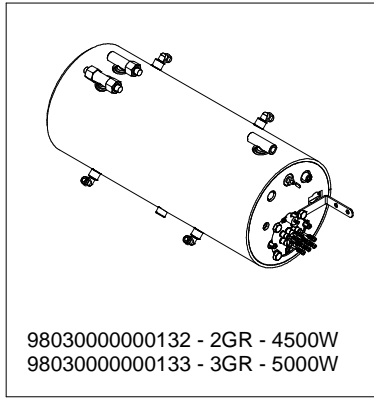

COMPONENTI MISCELATORE ACQUA CALDA HOT/COLD WATER MIXER COMPONENTS

* = SPECIFICARE VERSIONE

TUBAZIONI TUBES

A
U
R
E
L
I
A
I
I
T
3

COMPONENTI EASY CREAM

EASY CREAM PARTS

COMPONENTI GRUPPO IDRAULICO HYDRAULIC GROUP PARTS

A
U
R
E
L
I
A
I
I
T
3

GRUPPO CALDAIE T3 BOILER PARTS T3

* = SPECIFICARE VERSIONE

A
U
R
E
L
I
A
II
T
3

COMPONENTI TELAIO FRAME PARTS

A
U
R
E
L
I
A
I
I
T
3

COMPONENTI ELETTRICI ELECTRIC PARTS

A
U
R
E
L
I
A
I
I
T
3