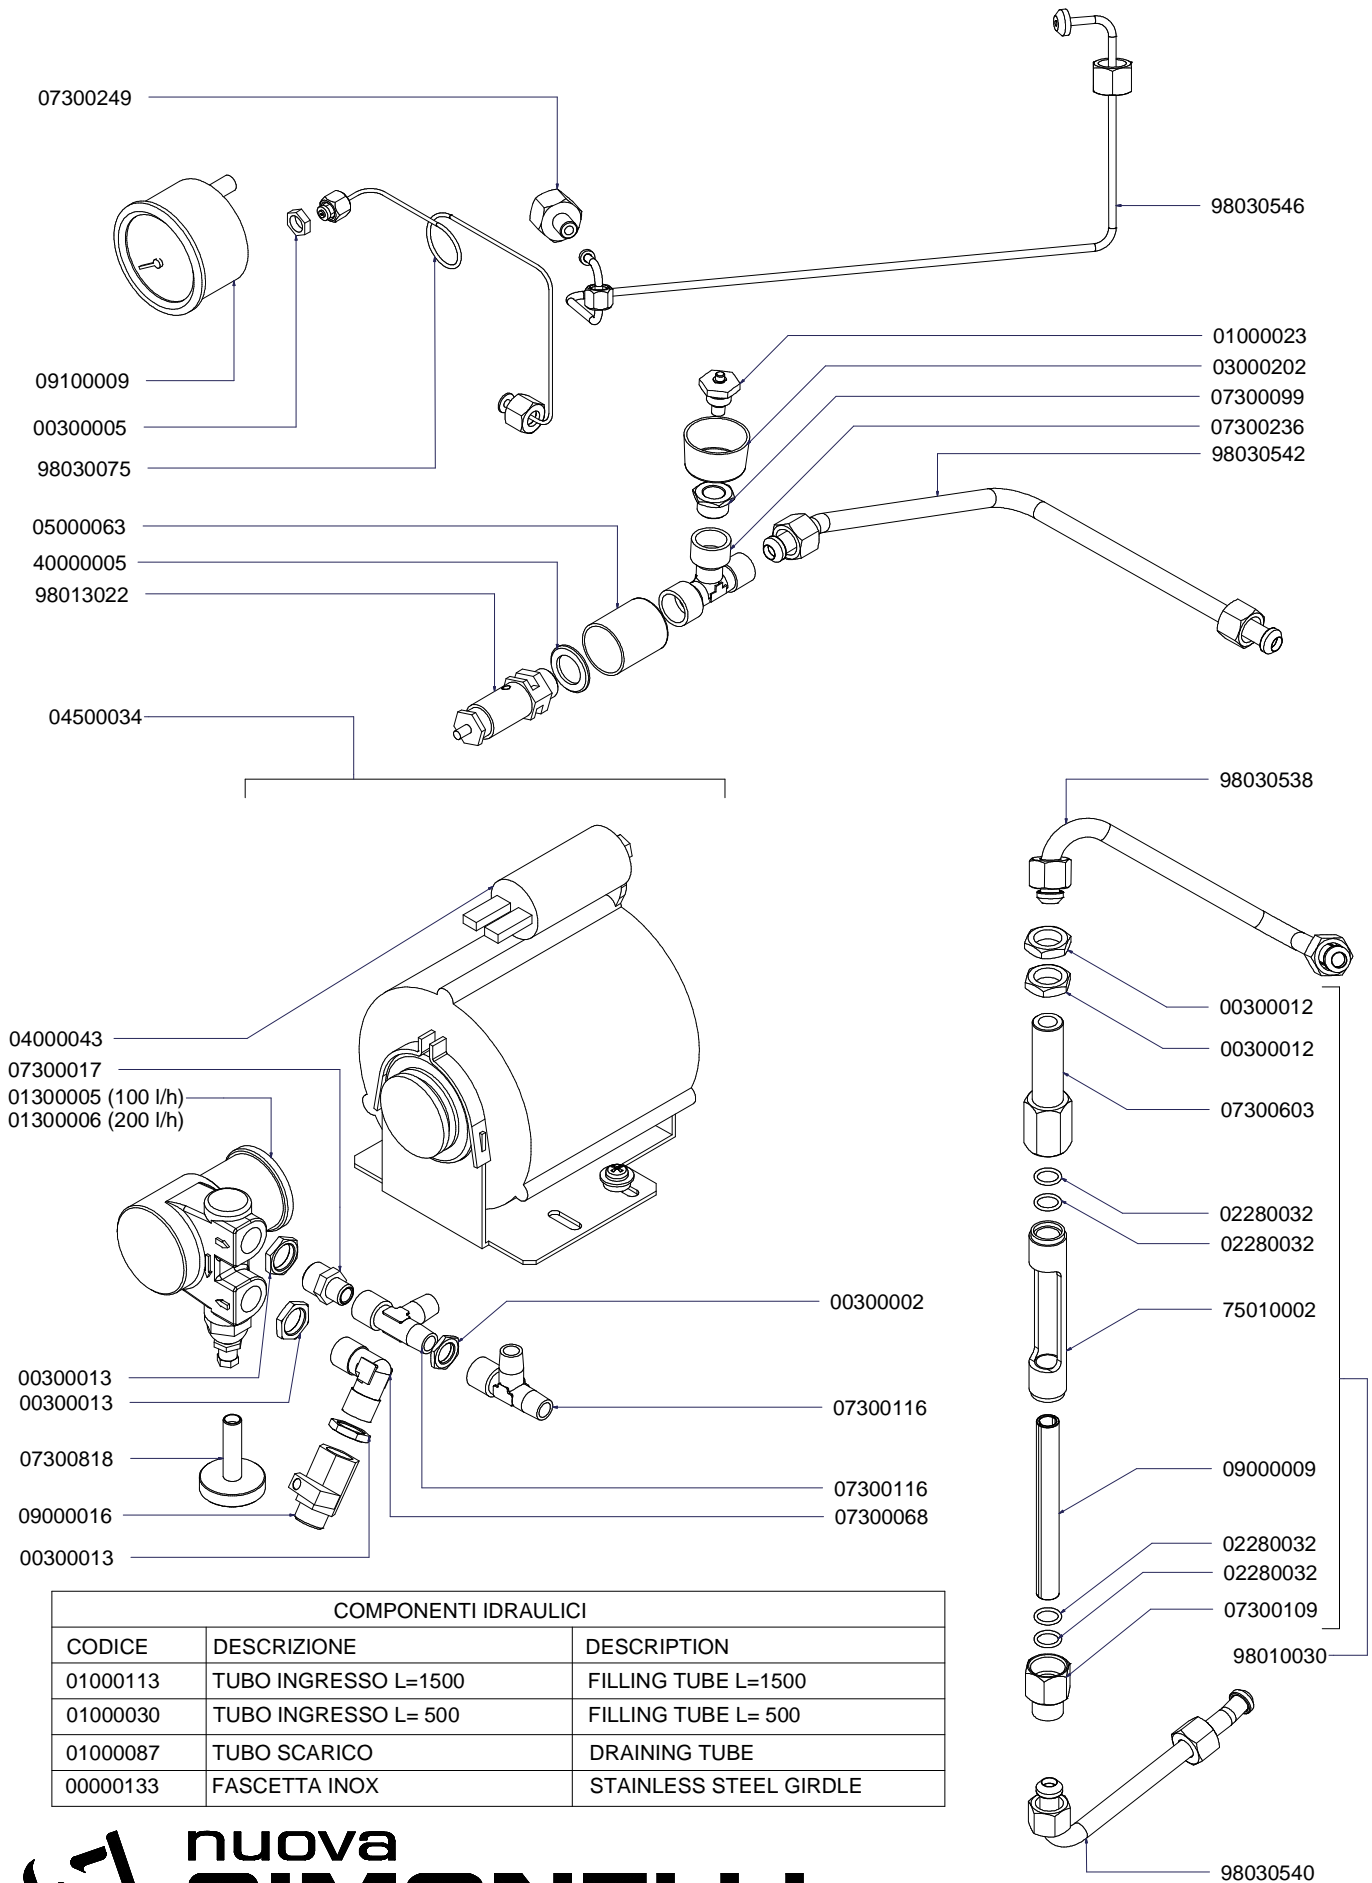

PRODOTTI / RICAMBI
PRODUCTS / SPARE PARTS
PRODUITS / PIÈCES DÉTACHÉES
PRODUKTE / ERSATZTEILE
PRODUCTOS / REPUESTOS

AURELIA II

Esplosi: T3 "2-3GR"

04/2015

 nuova
SIMONELLI®

I N D E X

- » **TAB 01 – CABINET PARTS**
Componenti gruppo carena
- » **TAB 02 – CONTROL PANEL DISPLAY 16x2 VERSION**
Involucro comandi versione con display 2 righe
- » **TAB 02 TFT – CONTROL PANEL DISPLAY TFT VERSION**
Involucro comandi versione con display TFT
- » **TAB 03 – POURING UNIT GROUP PARTS T3**
Componenti gruppo erogazione T3
- » **TAB 04 – HYDRAULIC COMPONENTS**
Componenti idraulici
- » **TAB 05 – STEAM AND HOT WATER VALVE PARTS**
Rubinetti vapore e acqua calda
- » **TAB 06 – HOT/COLD WATER MIXER COMPONENTS**
Componenti miscelatore acqua calda
- » **TAB 07 – TUBES**
Tubazioni
- » **TAB 08 – EASY CREAM PARTS**
Componenti Easy Cream
- » **TAB 09 – HYDRAULIC GROUP PARTS**
Componenti gruppo idraulico
- » **TAB 10 – BOILER PARTS**
Componenti caldaie
- » **TAB 11 – FRAME PARTS**
Componenti telaio
- » **TAB 12 – ELECTRIC PARTS**
Componenti elettrici
- » **TAB 13 – ELECTRONIC PARTS**
Componenti elettronici
- » **TAB 14 – ELECTRIC COMPONENTS AND LIGHTS**
Componenti elettrici e luci

COMPONENTI GRUPPO CARENA CABINET PARTS

* = SPECIFICARE COLORE

** = SPECIFICARE VERSIONE
E COLORE

INVOLUCRO COMANDI DISPLAY 2 RIGHE CONTROL PANEL DISPLAY 16x2

A
U
R
E
L
I
A
II
T
3

INVOLUCRO COMANDI T3 TFT CONTROL PANEL T3 TFT DISPLAY

GRUPPO EROGAZIONE T3 POURING UNIT GROUP PARTS T3

A
U
R
E
L
I
A
I
I
T
3

COMPONENTI IDRAULICI HYDRAULIC COMPONENTS

A
U
R
E
L
I
A
II
T
3

COMPONENTI IDRAULICI

CODICE	DESCRIZIONE	DESCRIPTION
01000113	TUBO INGRESSO L=1500	FILLING TUBE L=1500
01000030	TUBO INGRESSO L= 500	FILLING TUBE L= 500
01000087	TUBO SCARICO	DRAINING TUBE
00000133	FASCETTA INOX	STAINLESS STEEL GIRDLE