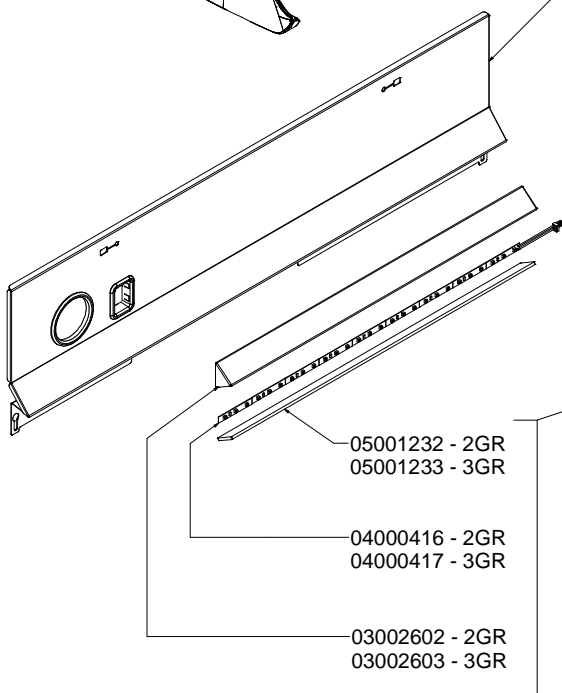

* = SPECIFICARE COLORE
SPECIFY COLOR

** = SPECIFICARE VERSIONE E COLORE
SPECIFY COLOR AND VERSION

98010000000308 - 2GR
98010000000309 - 3GR

CODICE / CODE	DESCRIZIONE	DESCRIPTION
04000412	CABLAGGIO LUCI AURELIA II	LIGHT CABLING (DC SIDE) AURELIA II
04000414	CABLAGGIO ALIMENTAZIONE TRASFOMATORI LUCI AURELIA II	ELECTRICAL FEED CABLES (AC SIDE) LIGHT TRANSFORMER AURELIA II
04000413 UNTIL 24/04/2014		