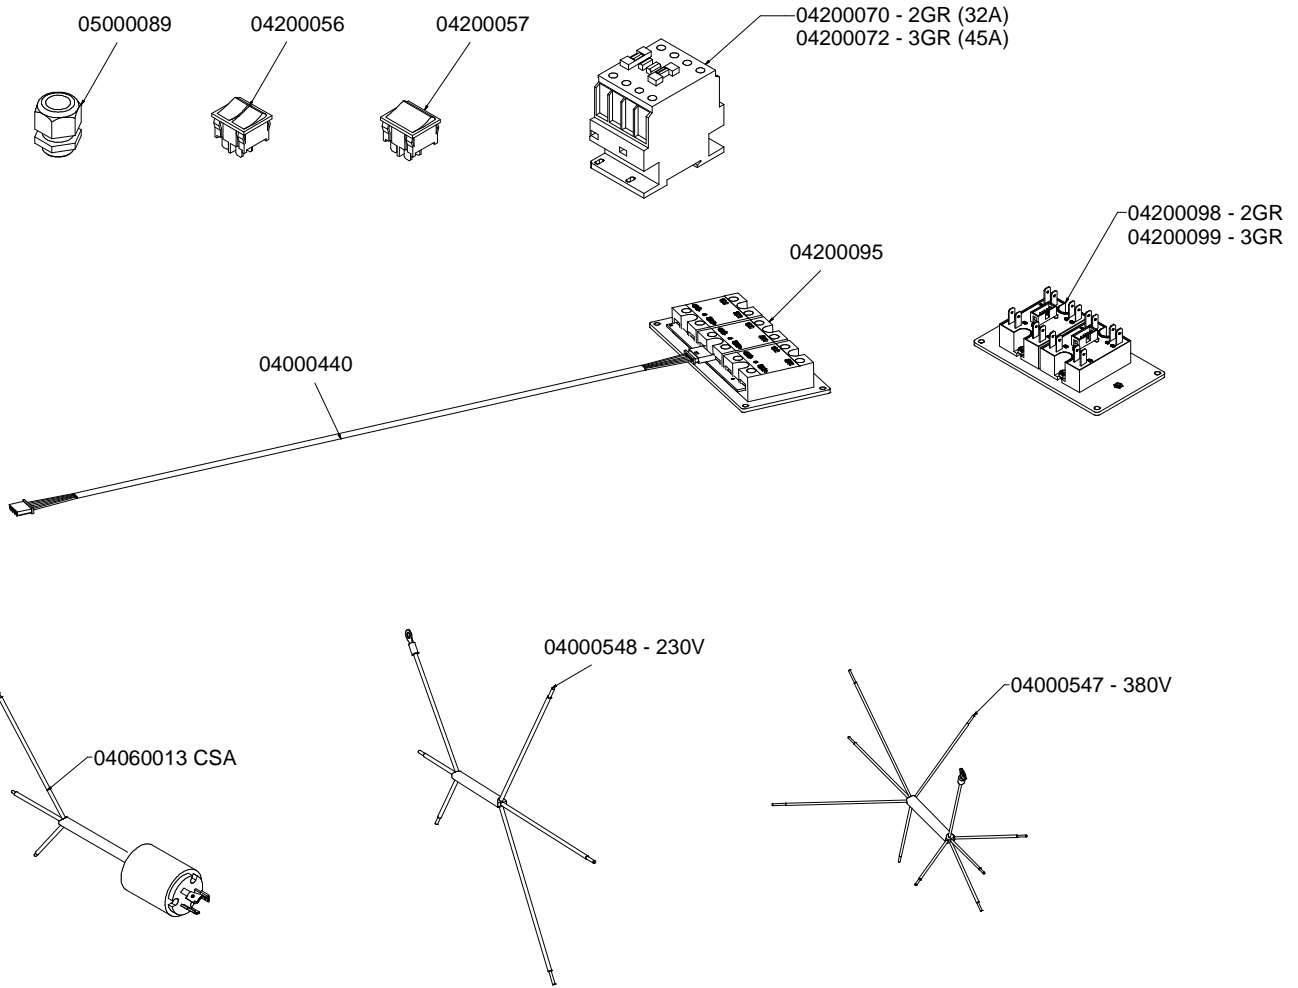

COMPONENTI MISCELATORE ACQUA CALDA HOT/COLD WATER MIXER COMPONENTS

* = SPECIFICARE VERSIONE

TUBAZIONI TUBES

A
U
R
E
L
I
A
I
I
T
3

COMPONENTI EASY CREAM

EASY CREAM PARTS

COMPONENTI GRUPPO IDRAULICO HYDRAULIC GROUP PARTS

A
U
R
E
L
I
A
I
I
T
3

GRUPPO CALDAIE T3 BOILER PARTS T3

* = SPECIFICARE VERSIONE

A
U
R
E
L
I
A
II
T
3

COMPONENTI TELAIO FRAME PARTS

A
U
R
E
L
I
A
I
I
T
3

COMPONENTI ELETTRICI ELECTRIC PARTS

A
U
R
E
L
I
A
I
I
T
3

CODICE - CODE	DESCRIZIONE	DESCRIPTION
04000340	CAVI TRASF. ALIMENTAZ. 380V-230V AURELIA-APPIA	CABLING FOR 400V TO 230V CONVERSION
04000343.S	SUPPL. CABLAGGIO ELETTRICO AURELIA II S 2-3GR.	ADD. ELECTRICAL CABLING AURELIA II S 2-3 GR.
04000386	CABLAGGIO SCALDATAZZE 1 TEMP. 2GR. AURELIA II DIGIT-T3	CUP WARMER CABLING AURELIA II T3 2GR.
04000387	CABLAGGIO SCALDATAZZE 1 TEMP. 3GR. AURELIA II DIGIT-T3	CUP WARMER CABLING AURELIA II T3 3GR.
04000400	CABLAGGIO AURELIA II 2GR.	ELECTRICAL CABLING AURELIA II 2GR.
04000401	CABLAGGIO AURELIA II 3-4GR.	ELECTRICAL CABLING AURELIA II 3GR.
04000404	SUPPL. CABLAGGIO DOSATORI AURELIA II 2GR	ADD. FLOWMETER CABLE FOR AURELIA II 2GR.
04000405	SUPPL. CABLAGGIO DOSATORI AURELIA II 3-4GR	ADD. FLOWMETER CABLE FOR AURELIA II 3GR.
04000406	SUPPL. CABLAGGIO AURELIA II T3 2GR.	ADD. CABLING AURELIA II T3 2GR.
04000407	SUPPL. CABLAGGIO ALIMENTAZ. CENTRALINA SONDE MACCHINE T3 DISPLAY "2 RIGHE"	ADD. CABLING FOR TEMPERATURE PROBE BOARD AURELIA II T3 "2 ROWS" DISPLAY
04000408	SUPPL. CABLAGGIO AURELIA II T3 3GR.	ADD. CABLING AURELIA II T3 3GR.