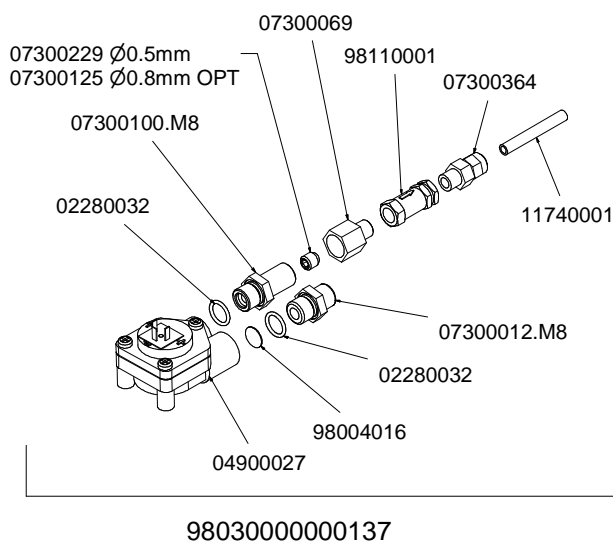

COMPONENTI MISCELATORE ACQUA CALDA HOT/COLD WATER MIXER COMPONENTS

* = SPECIFICARE VERSIONE

TUBAZIONI TUBES

A
U
R
E
L
I
A
I
I
T
3

COMPONENTI EASY CREAM

EASY CREAM PARTS

COMPONENTI GRUPPO IDRAULICO HYDRAULIC GROUP PARTS

A
U
R
E
L
I
A
I
I
T
3

GRUPPO CALDAIE T3 BOILER PARTS T3

* = SPECIFICARE VERSIONE

A
U
R
E
L
I
A
II
T
3

COMPONENTI TELAIO FRAME PARTS

A
U
R
E
L
I
A
I
I
T
3

COMPONENTI ELETTRICI ELECTRIC PARTS

A
U
R
E
L
I
A
I
I
T
3