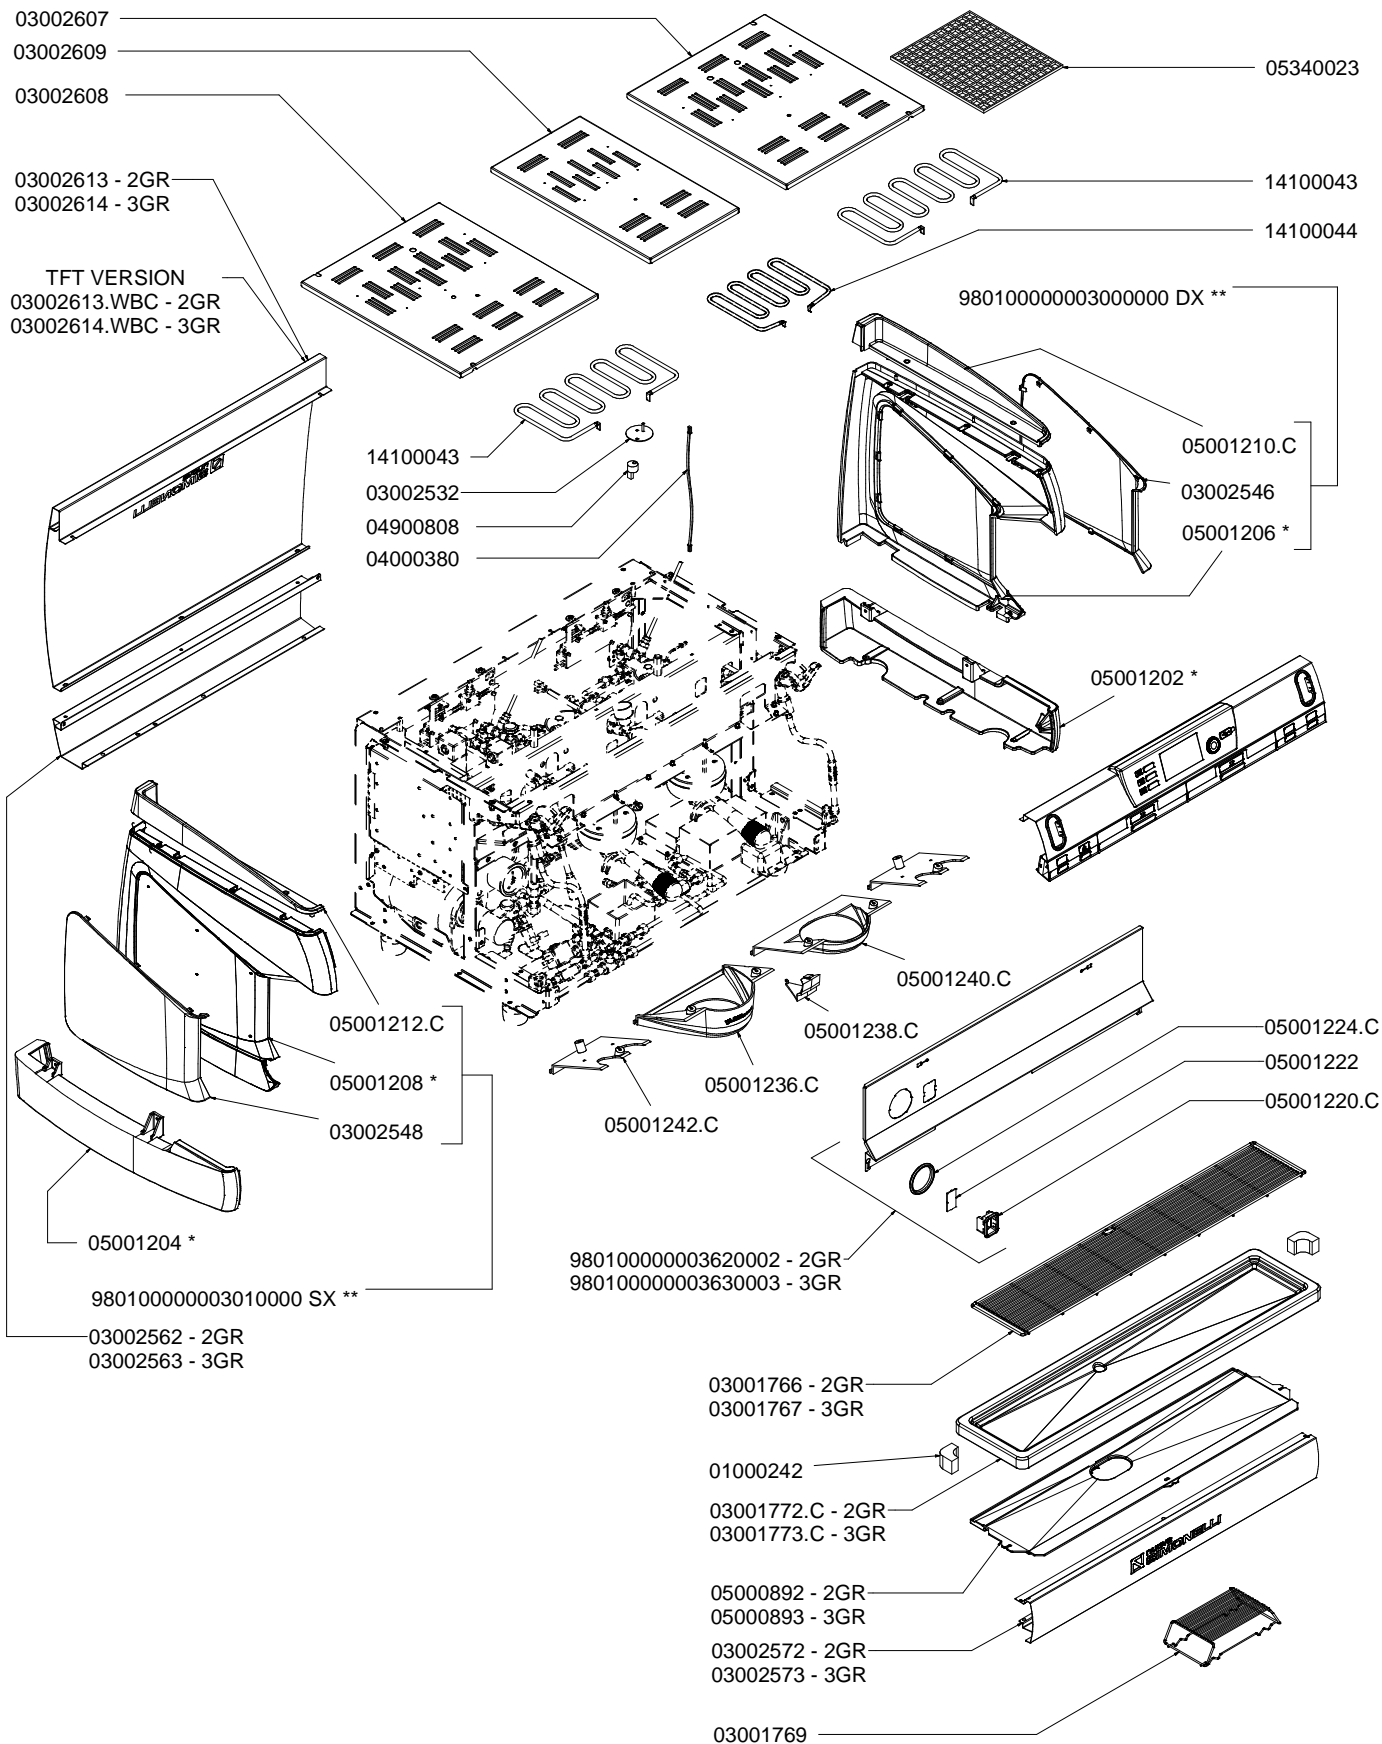

PRODOTTI / RICAMBI
PRODUCTS / SPARE PARTS
PRODUITS / PIÈCES DÉTACHÉES
PRODUKTE / ERSATZTEILE
PRODUCTOS / REPUESTOS

AURELIA II

Esplosi: T3 "2-3GR"

04/2015

 nuova
SIMONELLI®

I N D E X

- » **TAB 01 – CABINET PARTS**
Componenti gruppo carena
- » **TAB 02 – CONTROL PANEL DISPLAY 16x2 VERSION**
Involucro comandi versione con display 2 righe
- » **TAB 02 TFT – CONTROL PANEL DISPLAY TFT VERSION**
Involucro comandi versione con display TFT
- » **TAB 03 – POURING UNIT GROUP PARTS T3**
Componenti gruppo erogazione T3
- » **TAB 04 – HYDRAULIC COMPONENTS**
Componenti idraulici
- » **TAB 05 – STEAM AND HOT WATER VALVE PARTS**
Rubinetti vapore e acqua calda
- » **TAB 06 – HOT/COLD WATER MIXER COMPONENTS**
Componenti miscelatore acqua calda
- » **TAB 07 – TUBES**
Tubazioni
- » **TAB 08 – EASY CREAM PARTS**
Componenti Easy Cream
- » **TAB 09 – HYDRAULIC GROUP PARTS**
Componenti gruppo idraulico
- » **TAB 10 – BOILER PARTS**
Componenti caldaie
- » **TAB 11 – FRAME PARTS**
Componenti telaio
- » **TAB 12 – ELECTRIC PARTS**
Componenti elettrici
- » **TAB 13 – ELECTRONIC PARTS**
Componenti elettronici
- » **TAB 14 – ELECTRIC COMPONENTS AND LIGHTS**
Componenti elettrici e luci

COMPONENTI GRUPPO CARENA CABINET PARTS

* = SPECIFICARE COLORE

** = SPECIFICARE VERSIONE
E COLORE

INVOLUCRO COMANDI DISPLAY 2 RIGHE CONTROL PANEL DISPLAY 16x2

A
U
R
E
L
I
A
II
T
3

INVOLUCRO COMANDI T3 TFT CONTROL PANEL T3 TFT DISPLAY

GRUPPO EROGAZIONE T3 POURING UNIT GROUP PARTS T3

A
U
R
E
L
I
A
I
I
T
3

COMPONENTI IDRAULICI HYDRAULIC COMPONENTS

A
U
R
E
L
I
A
II
T
3

COMPONENTI IDRAULICI

CODICE	DESCRIZIONE	DESCRIPTION
01000113	TUBO INGRESSO L=1500	FILLING TUBE L=1500
01000030	TUBO INGRESSO L= 500	FILLING TUBE L= 500
01000087	TUBO SCARICO	DRAINING TUBE
00000133	FASCETTA INOX	STAINLESS STEEL GIRDLE