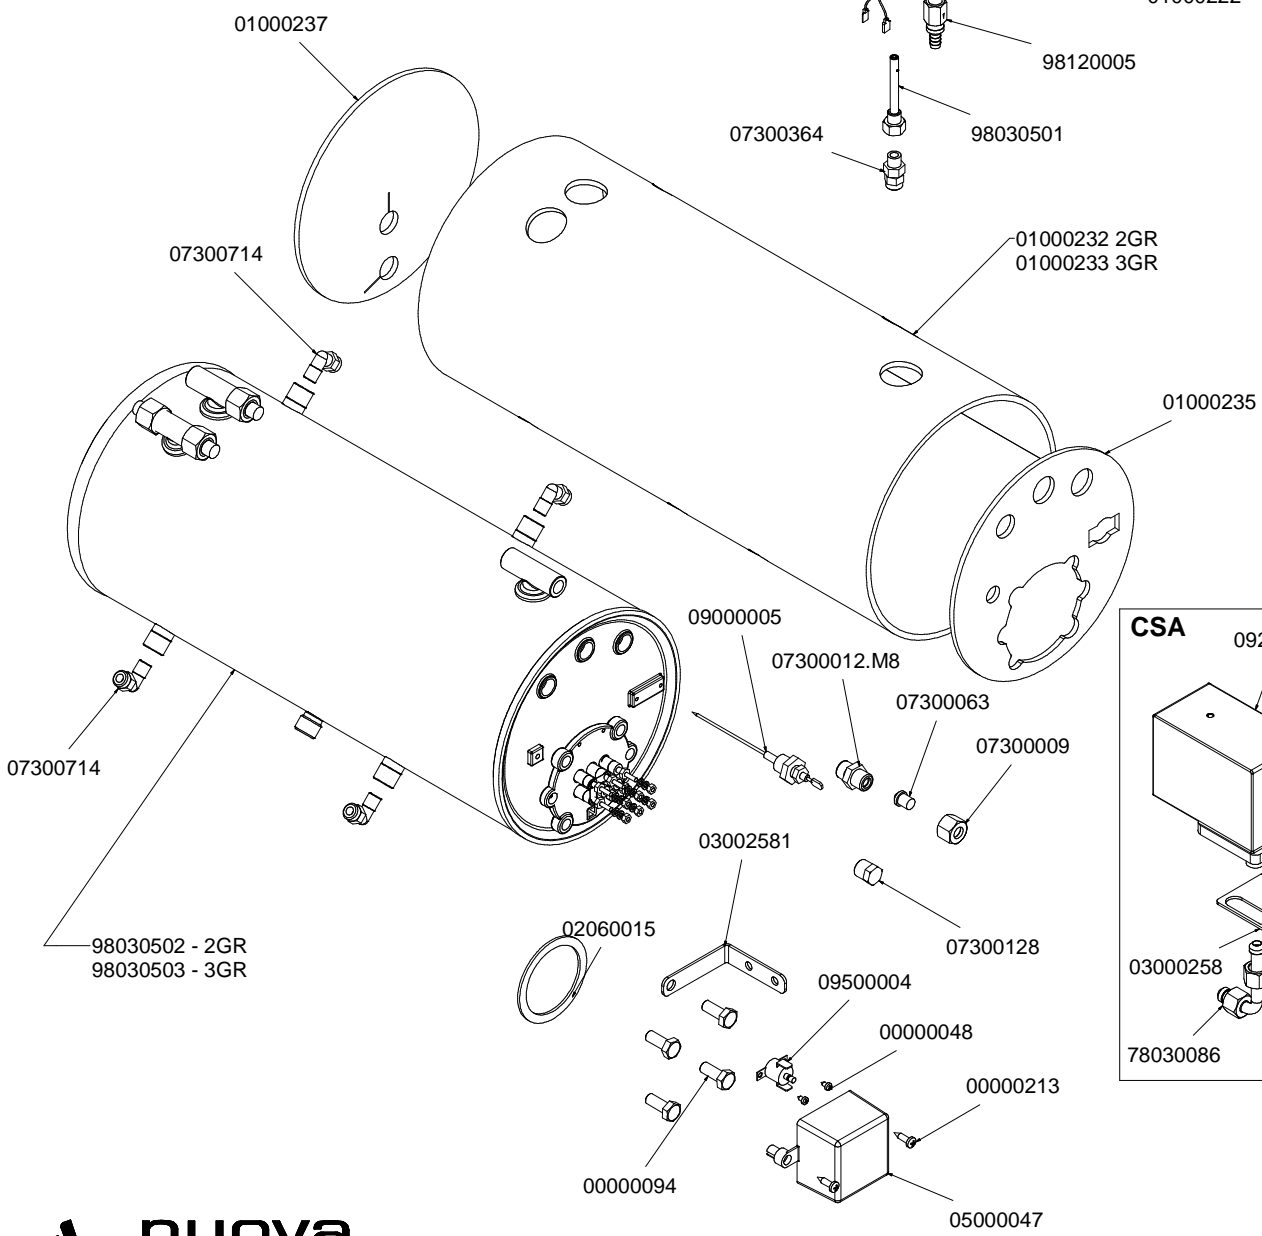

* = SPECIFICARE VERSIONE