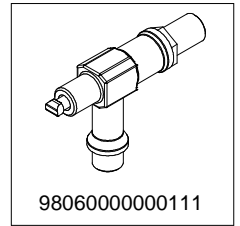

9806000000111