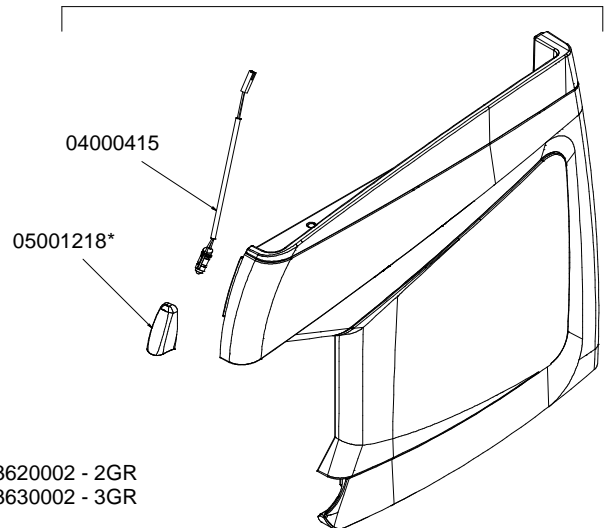

980100000003000000**

980100000003620002 - 2GR
980100000003630002 - 3GR

* = SPECIFICARE COLORE
SPECIFY COLOR

** = SPECIFICARE VERSIONE E COLORE
SPECIFY COLOR AND VERSION