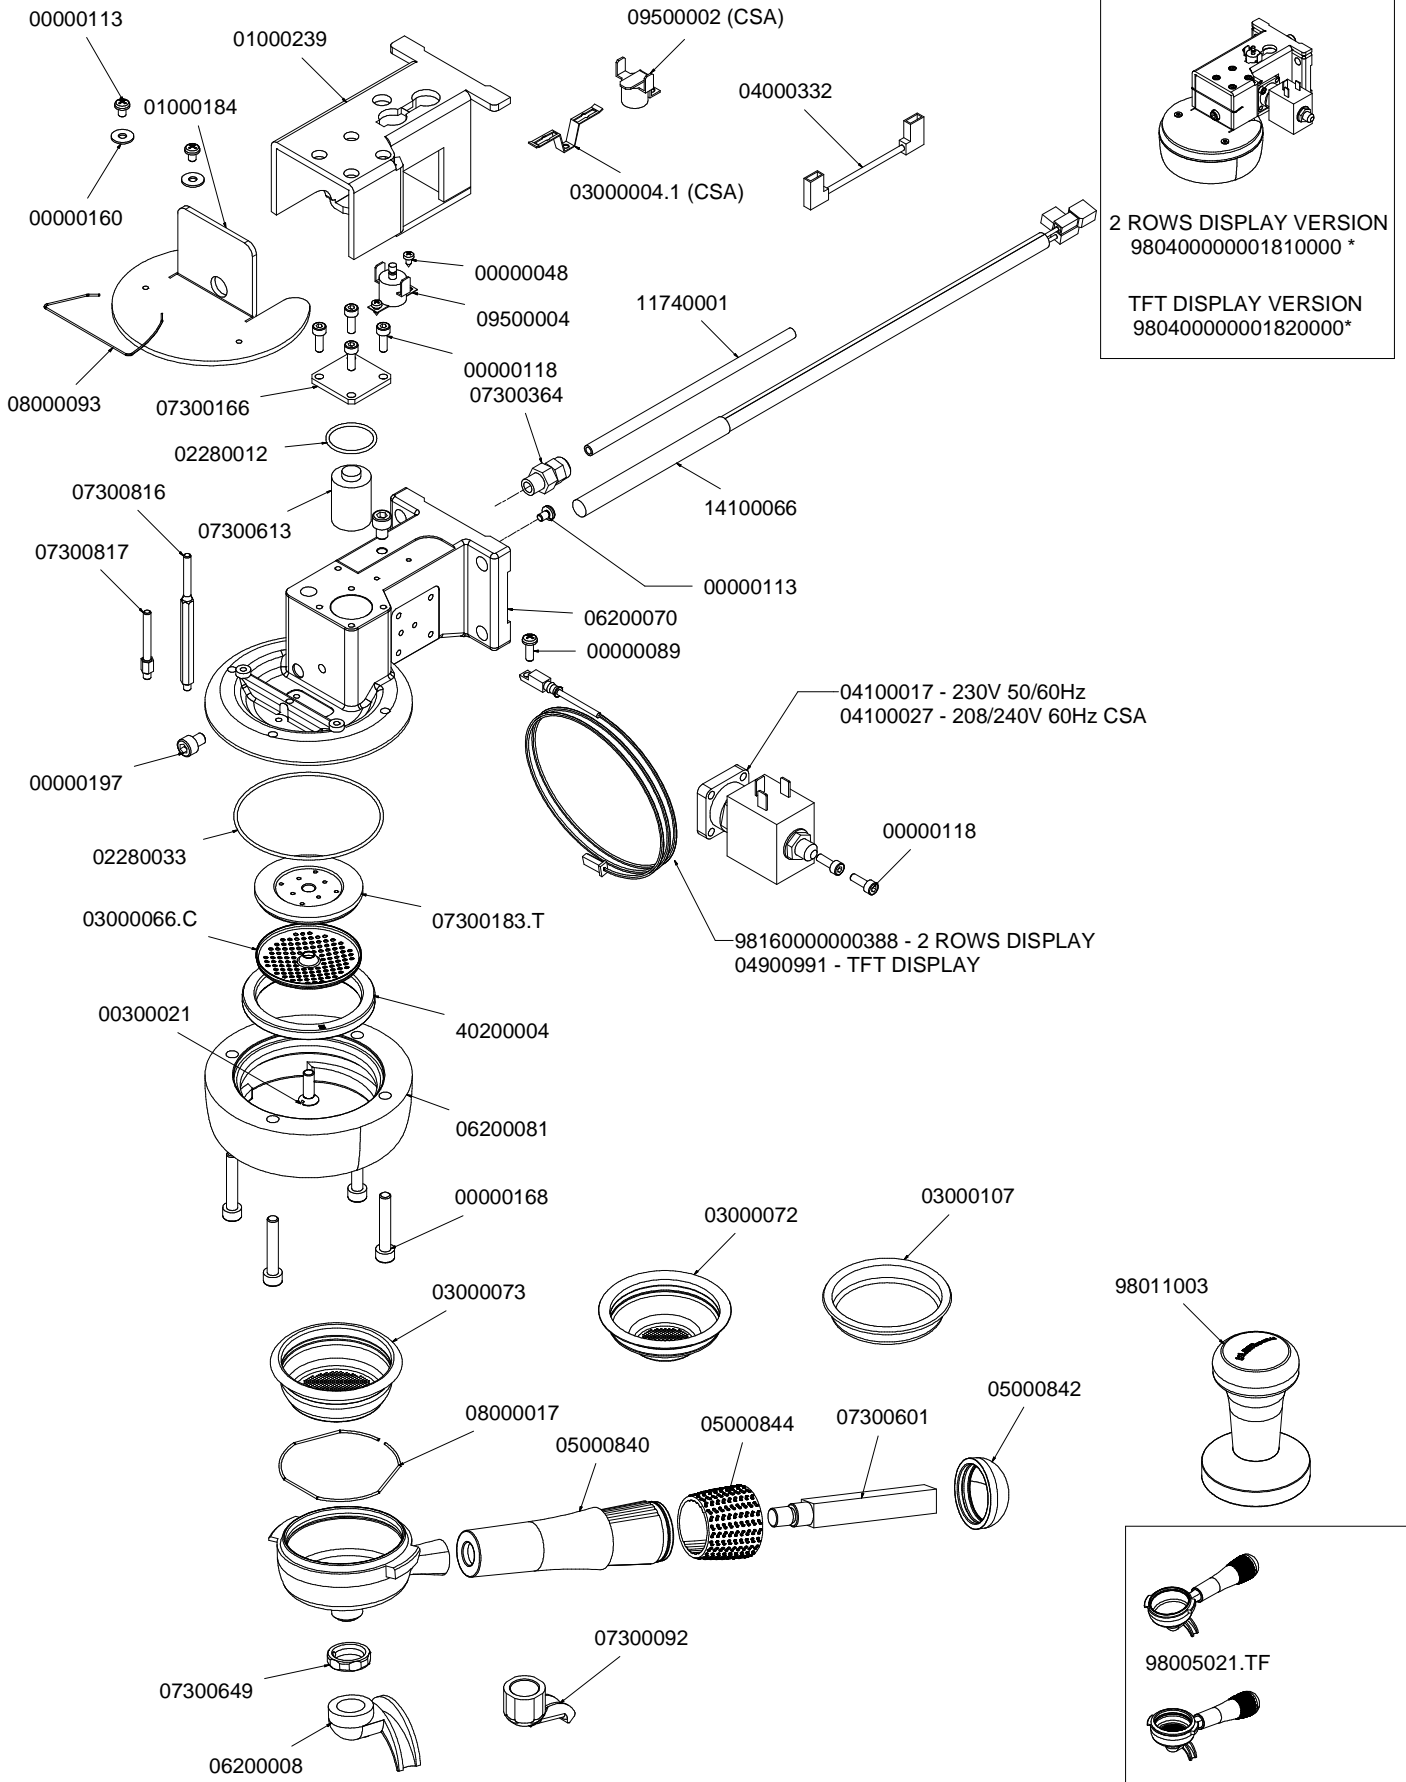

PRODOTTI / RICAMBI
PRODUCTS / SPARE PARTS
PRODUITS / PIÈCES DÉTACHÉES
PRODUKTE / ERSATZTEILE
PRODUCTOS / REPUESTOS

AURELIA II

Esplosi: T3 "2-3GR"

04/2015

 nuova
SIMONELLI®

I N D E X

- » **TAB 01 – CABINET PARTS**
Componenti gruppo carena
- » **TAB 02 – CONTROL PANEL DISPLAY 16x2 VERSION**
Involucro comandi versione con display 2 righe
- » **TAB 02 TFT – CONTROL PANEL DISPLAY TFT VERSION**
Involucro comandi versione con display TFT
- » **TAB 03 – POURING UNIT GROUP PARTS T3**
Componenti gruppo erogazione T3
- » **TAB 04 – HYDRAULIC COMPONENTS**
Componenti idraulici
- » **TAB 05 – STEAM AND HOT WATER VALVE PARTS**
Rubinetti vapore e acqua calda
- » **TAB 06 – HOT/COLD WATER MIXER COMPONENTS**
Componenti miscelatore acqua calda
- » **TAB 07 – TUBES**
Tubazioni
- » **TAB 08 – EASY CREAM PARTS**
Componenti Easy Cream
- » **TAB 09 – HYDRAULIC GROUP PARTS**
Componenti gruppo idraulico
- » **TAB 10 – BOILER PARTS**
Componenti caldaie
- » **TAB 11 – FRAME PARTS**
Componenti telaio
- » **TAB 12 – ELECTRIC PARTS**
Componenti elettrici
- » **TAB 13 – ELECTRONIC PARTS**
Componenti elettronici
- » **TAB 14 – ELECTRIC COMPONENTS AND LIGHTS**
Componenti elettrici e luci

COMPONENTI GRUPPO CARENA CABINET PARTS

* = SPECIFICARE COLORE

** = SPECIFICARE VERSIONE
E COLORE

INVOLUCRO COMANDI DISPLAY 2 RIGHE CONTROL PANEL DISPLAY 16x2

A
U
R
E
L
I
A
II
T
3

INVOLUCRO COMANDI T3 TFT CONTROL PANEL T3 TFT DISPLAY

GRUPPO EROGAZIONE T3 POURING UNIT GROUP PARTS T3

A
U
R
E
L
I
A
I
I
T
3

COMPONENTI IDRAULICI HYDRAULIC COMPONENTS

A
U
R
E
L
I
A
II
T
3

COMPONENTI IDRAULICI

CODICE	DESCRIZIONE	DESCRIPTION
01000113	TUBO INGRESSO L=1500	FILLING TUBE L=1500
01000030	TUBO INGRESSO L= 500	FILLING TUBE L= 500
01000087	TUBO SCARICO	DRAINING TUBE
00000133	FASCETTA INOX	STAINLESS STEEL GIRDLE