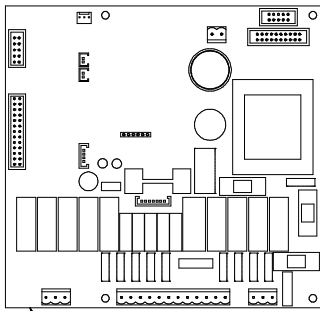

TFT DISPLAY VERSION

04900986 SEM