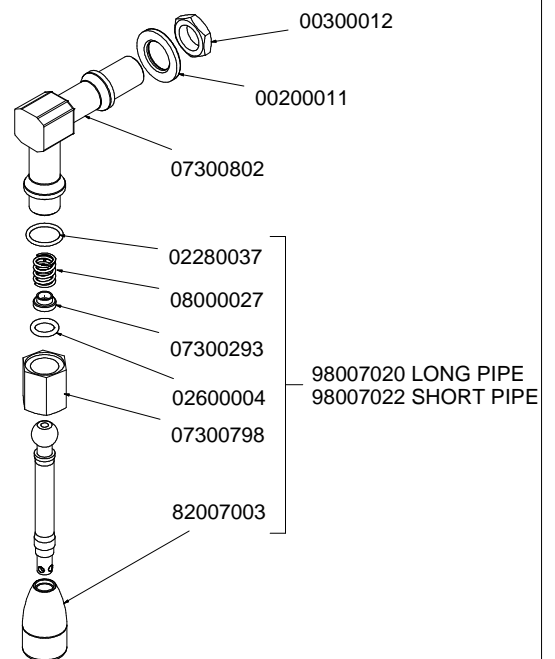

GRUPPO EROGAZIONE T3 POURING UNIT GROUP PARTS T3

A
U
R
E
L
I
A
I
I
T
3

COMPONENTI IDRAULICI HYDRAULIC COMPONENTS

A
U
R
E
L
I
A
II
T
3

COMPONENTI IDRAULICI

CODICE	DESCRIZIONE	DESCRIPTION
01000113	TUBO INGRESSO L=1500	FILLING TUBE L=1500
01000030	TUBO INGRESSO L= 500	FILLING TUBE L= 500
01000087	TUBO SCARICO	DRAINING TUBE
00000133	FASCETTA INOX	STAINLESS STEEL GIRDLE

RUBINETTI VAPORE E ACQUA CALDA STEAM & HOT WATER VALVES PARTS

98006021 DX
98006022 SX

9806000000111

98006080 Cool Touch

9806000000136 Cool Touch

98070000000050

98070000000052

A
U
R
E
L
I
A
I
I
T
3

COMPONENTI MISCELATORE ACQUA CALDA HOT/COLD WATER MIXER COMPONENTS

* = SPECIFICARE VERSIONE

TUBAZIONI TUBES

A
U
R
E
L
I
A
I
I
T
3

COMPONENTI EASY CREAM

EASY CREAM PARTS

COMPONENTI GRUPPO IDRAULICO HYDRAULIC GROUP PARTS