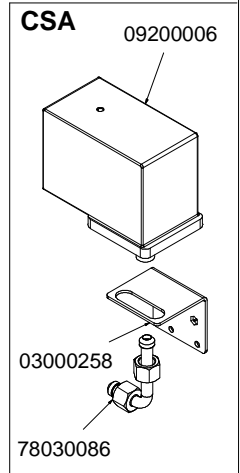

GRUPPO EROGAZIONE T3 POURING UNIT GROUP PARTS T3

A
U
R
E
L
I
A
I
I
T
3

COMPONENTI IDRAULICI HYDRAULIC COMPONENTS

A
U
R
E
L
I
A
II
T
3

COMPONENTI IDRAULICI

CODICE	DESCRIZIONE	DESCRIPTION
01000113	TUBO INGRESSO L=1500	FILLING TUBE L=1500
01000030	TUBO INGRESSO L= 500	FILLING TUBE L= 500
01000087	TUBO SCARICO	DRAINING TUBE
00000133	FASCETTA INOX	STAINLESS STEEL GIRDLE

COMPONENTI MISCELATORE ACQUA CALDA HOT/COLD WATER MIXER COMPONENTS

* = SPECIFICARE VERSIONE

TUBAZIONI TUBES

A
U
R
E
L
I
A
I
I
T
3

COMPONENTI EASY CREAM

EASY CREAM PARTS

COMPONENTI GRUPPO IDRAULICO HYDRAULIC GROUP PARTS

A
U
R
E
L
I
A
I
I
T
3

GRUPPO CALDAIE T3 BOILER PARTS T3

* = SPECIFICARE VERSIONE

A
U
R
E
L
I
A
II
T
3

COMPONENTI TELAIO FRAME PARTS

A
U
R
E
L
I
A
I
I
T
3

COMPONENTI ELETTRICI ELECTRIC PARTS

A
U
R
E
L
I
A
I
I
T
3

CODICE - CODE	DESCRIZIONE	DESCRIPTION
04000340	CAVI TRASF. ALIMENTAZ. 380V-230V AURELIA-APPIA	CABLING FOR 400V TO 230V CONVERSION
04000343.S	SUPPL. CABLAGGIO ELETTRICO AURELIA II S 2-3GR.	ADD. ELECTRICAL CABLING AURELIA II S 2-3 GR.
04000386	CABLAGGIO SCALDATAZZE 1 TEMP. 2GR. AURELIA II DIGIT-T3	CUP WARMER CABLING AURELIA II T3 2GR.
04000387	CABLAGGIO SCALDATAZZE 1 TEMP. 3GR. AURELIA II DIGIT-T3	CUP WARMER CABLING AURELIA II T3 3GR.
04000400	CABLAGGIO AURELIA II 2GR.	ELECTRICAL CABLING AURELIA II 2GR.
04000401	CABLAGGIO AURELIA II 3-4GR.	ELECTRICAL CABLING AURELIA II 3GR.
04000404	SUPPL. CABLAGGIO DOSATORI AURELIA II 2GR	ADD. FLOWMETER CABLE FOR AURELIA II 2GR.
04000405	SUPPL. CABLAGGIO DOSATORI AURELIA II 3-4GR	ADD. FLOWMETER CABLE FOR AURELIA II 3GR.
04000406	SUPPL. CABLAGGIO AURELIA II T3 2GR.	ADD. CABLING AURELIA II T3 2GR.
04000407	SUPPL. CABLAGGIO ALIMENTAZ. CENTRALINA SONDE MACCHINE T3 DISPLAY "2 RIGHE"	ADD. CABLING FOR TEMPERATURE PROBE BOARD AURELIA II T3 "2 ROWS" DISPLAY
04000408	SUPPL. CABLAGGIO AURELIA II T3 3GR.	ADD. CABLING AURELIA II T3 3GR.