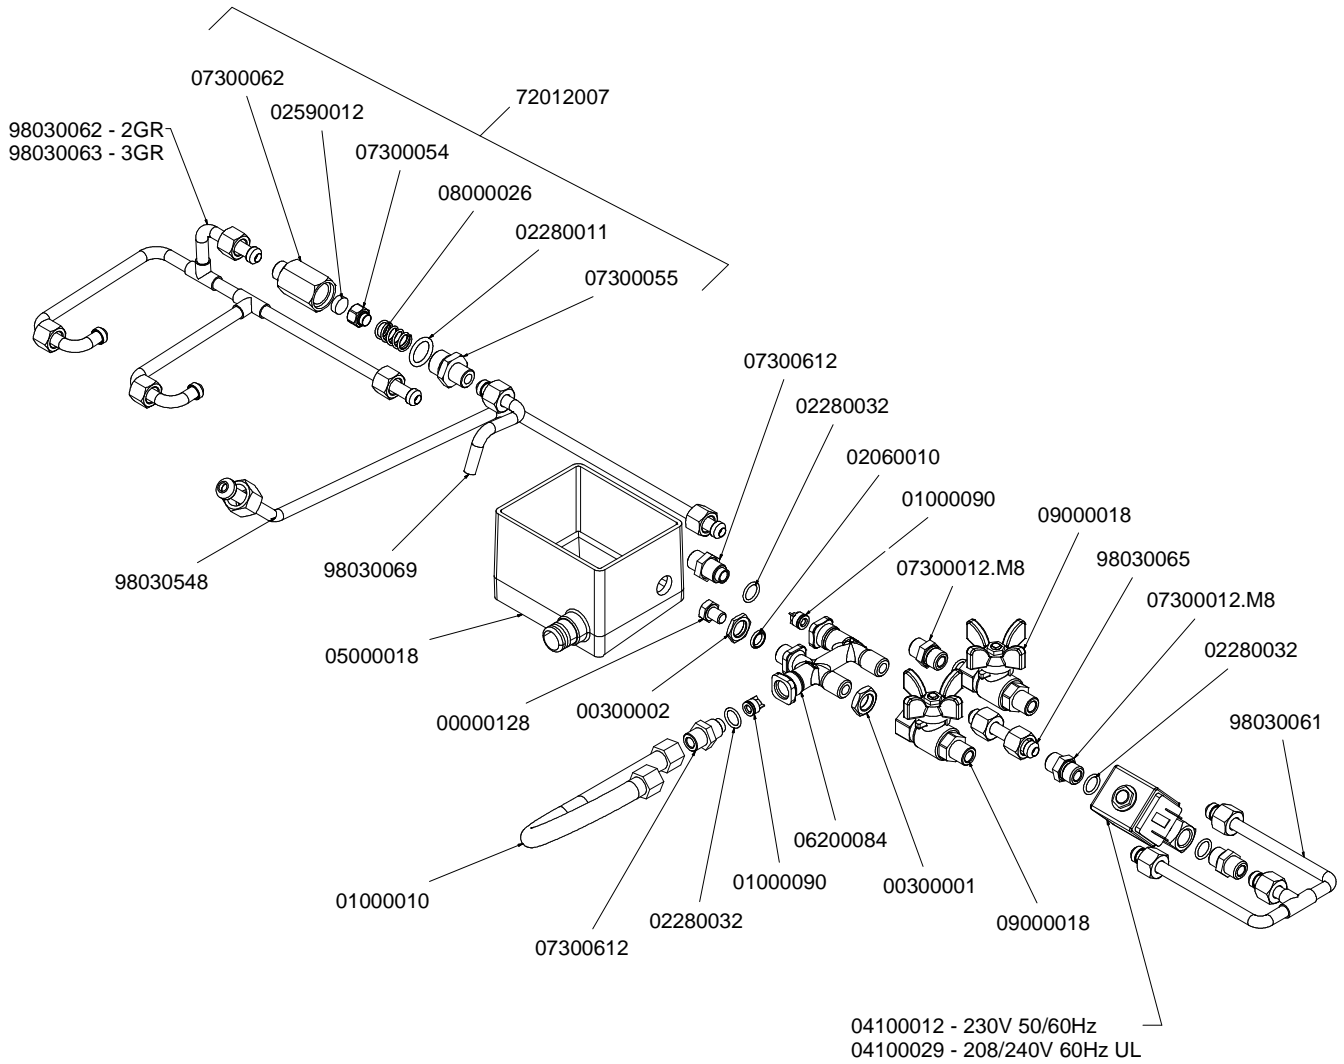

PRODOTTI / RICAMBI
PRODUCTS / SPARE PARTS
PRODUITS / PIÈCES DÉTACHÉES
PRODUKTE / ERSATZTEILE
PRODUCTOS / REPUESTOS

AURELIA II

Esplosi: T3 "2-3GR"

04/2015

 nuova
SIMONELLI®

I N D E X

- » **TAB 01 – CABINET PARTS**
Componenti gruppo carena
- » **TAB 02 – CONTROL PANEL DISPLAY 16x2 VERSION**
Involucro comandi versione con display 2 righe
- » **TAB 02 TFT – CONTROL PANEL DISPLAY TFT VERSION**
Involucro comandi versione con display TFT
- » **TAB 03 – POURING UNIT GROUP PARTS T3**
Componenti gruppo erogazione T3
- » **TAB 04 – HYDRAULIC COMPONENTS**
Componenti idraulici
- » **TAB 05 – STEAM AND HOT WATER VALVE PARTS**
Rubinetti vapore e acqua calda
- » **TAB 06 – HOT/COLD WATER MIXER COMPONENTS**
Componenti miscelatore acqua calda
- » **TAB 07 – TUBES**
Tubazioni
- » **TAB 08 – EASY CREAM PARTS**
Componenti Easy Cream
- » **TAB 09 – HYDRAULIC GROUP PARTS**
Componenti gruppo idraulico
- » **TAB 10 – BOILER PARTS**
Componenti caldaie
- » **TAB 11 – FRAME PARTS**
Componenti telaio
- » **TAB 12 – ELECTRIC PARTS**
Componenti elettrici
- » **TAB 13 – ELECTRONIC PARTS**
Componenti elettronici
- » **TAB 14 – ELECTRIC COMPONENTS AND LIGHTS**
Componenti elettrici e luci

GRUPPO EROGAZIONE T3 POURING UNIT GROUP PARTS T3

A
U
R
E
L
I
A
I
I
T
3

COMPONENTI IDRAULICI HYDRAULIC COMPONENTS

A
U
R
E
L
I
A
II
T
3

COMPONENTI IDRAULICI

CODICE	DESCRIZIONE	DESCRIPTION
01000113	TUBO INGRESSO L=1500	FILLING TUBE L=1500
01000030	TUBO INGRESSO L= 500	FILLING TUBE L= 500
01000087	TUBO SCARICO	DRAINING TUBE
00000133	FASCETTA INOX	STAINLESS STEEL GIRDLE

COMPONENTI MISCELATORE ACQUA CALDA HOT/COLD WATER MIXER COMPONENTS

* = SPECIFICARE VERSIONE

TUBAZIONI TUBES

A
U
R
E
L
I
A
I
I
T
3

COMPONENTI EASY CREAM

EASY CREAM PARTS

COMPONENTI GRUPPO IDRAULICO HYDRAULIC GROUP PARTS

A
U
R
E
L
I
A
I
I
T
3

GRUPPO CALDAIE T3 BOILER PARTS T3

* = SPECIFICARE VERSIONE

A
U
R
E
L
I
A
II
T
3

COMPONENTI TELAIO FRAME PARTS

A
U
R
E
L
I
A
I
I
T
3

COMPONENTI ELETTRICI ELECTRIC PARTS

A
U
R
E
L
I
A
I
I
T
3