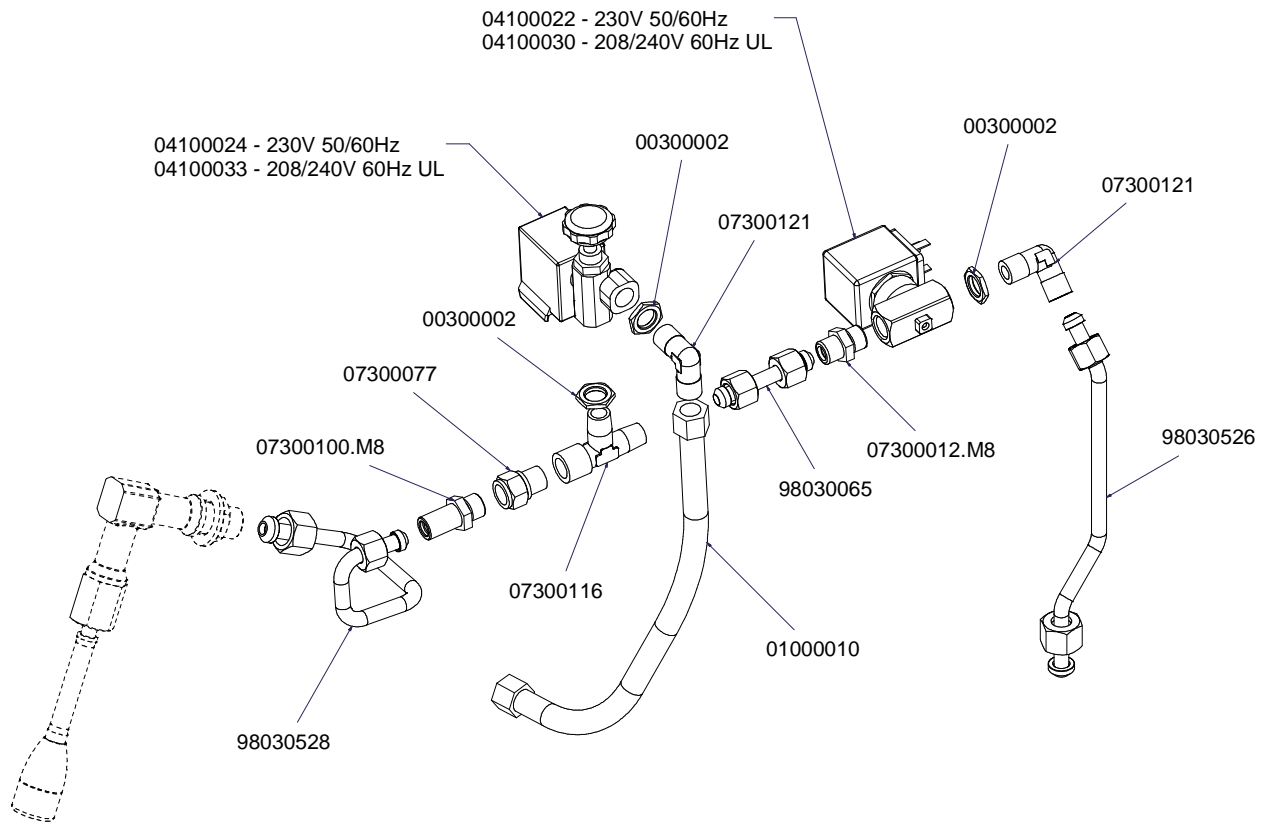

PRODOTTI / RICAMBI
PRODUCTS / SPARE PARTS
PRODUITS / PIÈCES DÉTACHÉES
PRODUKTE / ERSATZTEILE
PRODUCTOS / REPUESTOS

AURELIA II

Esplosi: T3 "2-3GR"

04/2015

 nuova
SIMONELLI®

I N D E X

- » **TAB 01 – CABINET PARTS**
Componenti gruppo carena
- » **TAB 02 – CONTROL PANEL DISPLAY 16x2 VERSION**
Involucro comandi versione con display 2 righe
- » **TAB 02 TFT – CONTROL PANEL DISPLAY TFT VERSION**
Involucro comandi versione con display TFT
- » **TAB 03 – POURING UNIT GROUP PARTS T3**
Componenti gruppo erogazione T3
- » **TAB 04 – HYDRAULIC COMPONENTS**
Componenti idraulici
- » **TAB 05 – STEAM AND HOT WATER VALVE PARTS**
Rubinetti vapore e acqua calda
- » **TAB 06 – HOT/COLD WATER MIXER COMPONENTS**
Componenti miscelatore acqua calda
- » **TAB 07 – TUBES**
Tubazioni
- » **TAB 08 – EASY CREAM PARTS**
Componenti Easy Cream
- » **TAB 09 – HYDRAULIC GROUP PARTS**
Componenti gruppo idraulico
- » **TAB 10 – BOILER PARTS**
Componenti caldaie
- » **TAB 11 – FRAME PARTS**
Componenti telaio
- » **TAB 12 – ELECTRIC PARTS**
Componenti elettrici
- » **TAB 13 – ELECTRONIC PARTS**
Componenti elettronici
- » **TAB 14 – ELECTRIC COMPONENTS AND LIGHTS**
Componenti elettrici e luci

GRUPPO EROGAZIONE T3 POURING UNIT GROUP PARTS T3

A
U
R
E
L
I
A
I
I
T
3

COMPONENTI IDRAULICI HYDRAULIC COMPONENTS

A
U
R
E
L
I
A
II
T
3

COMPONENTI IDRAULICI

CODICE	DESCRIZIONE	DESCRIPTION
01000113	TUBO INGRESSO L=1500	FILLING TUBE L=1500
01000030	TUBO INGRESSO L= 500	FILLING TUBE L= 500
01000087	TUBO SCARICO	DRAINING TUBE
00000133	FASCETTA INOX	STAINLESS STEEL GIRDLE

RUBINETTI VAPORE E ACQUA CALDA STEAM & HOT WATER VALVES PARTS

98006021 DX
98006022 SX

9806000000111

98006080 Cool Touch

9806000000136 Cool Touch

98070000000050

98070000000052

A
U
R
E
L
I
A
I
I
T
3

COMPONENTI MISCELATORE ACQUA CALDA HOT/COLD WATER MIXER COMPONENTS

* = SPECIFICARE VERSIONE

TUBAZIONI TUBES

A
U
R
E
L
I
A
I
I
T
3

COMPONENTI EASY CREAM

EASY CREAM PARTS

COMPONENTI GRUPPO IDRAULICO HYDRAULIC GROUP PARTS