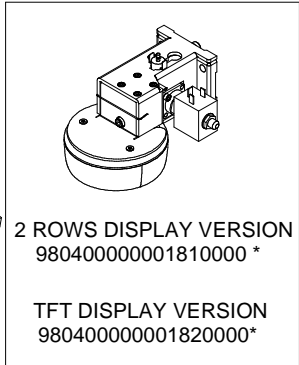

PRODOTTI / RICAMBI
PRODUCTS / SPARE PARTS
PRODUITS / PIÈCES DÉTACHÉES
PRODUKTE / ERSATZTEILE
PRODUCTOS / REPUESTOS

AURELIA II

Esplosi: T3 "2-3GR"

04/2015

 nuova
SIMONELLI®

I N D E X

- » **TAB 01 – CABINET PARTS**
Componenti gruppo carena
- » **TAB 02 – CONTROL PANEL DISPLAY 16x2 VERSION**
Involucro comandi versione con display 2 righe
- » **TAB 02 TFT – CONTROL PANEL DISPLAY TFT VERSION**
Involucro comandi versione con display TFT
- » **TAB 03 – POURING UNIT GROUP PARTS T3**
Componenti gruppo erogazione T3
- » **TAB 04 – HYDRAULIC COMPONENTS**
Componenti idraulici
- » **TAB 05 – STEAM AND HOT WATER VALVE PARTS**
Rubinetti vapore e acqua calda
- » **TAB 06 – HOT/COLD WATER MIXER COMPONENTS**
Componenti miscelatore acqua calda
- » **TAB 07 – TUBES**
Tubazioni
- » **TAB 08 – EASY CREAM PARTS**
Componenti Easy Cream
- » **TAB 09 – HYDRAULIC GROUP PARTS**
Componenti gruppo idraulico
- » **TAB 10 – BOILER PARTS**
Componenti caldaie
- » **TAB 11 – FRAME PARTS**
Componenti telaio
- » **TAB 12 – ELECTRIC PARTS**
Componenti elettrici
- » **TAB 13 – ELECTRONIC PARTS**
Componenti elettronici
- » **TAB 14 – ELECTRIC COMPONENTS AND LIGHTS**
Componenti elettrici e luci

COMPONENTI GRUPPO CARENA CABINET PARTS

* = SPECIFICARE COLORE

** = SPECIFICARE VERSIONE
E COLORE

INVOLUCRO COMANDI DISPLAY 2 RIGHE CONTROL PANEL DISPLAY 16x2

A
U
R
E
L
I
A
II
T
3

INVOLUCRO COMANDI T3 TFT CONTROL PANEL T3 TFT DISPLAY

GRUPPO EROGAZIONE T3 POURING UNIT GROUP PARTS T3

A
U
R
E
L
I
A
I
I
T
3

COMPONENTI IDRAULICI HYDRAULIC COMPONENTS

A
U
R
E
L
I
A
II
T
3

COMPONENTI IDRAULICI

CODICE	DESCRIZIONE	DESCRIPTION
01000113	TUBO INGRESSO L=1500	FILLING TUBE L=1500
01000030	TUBO INGRESSO L= 500	FILLING TUBE L= 500
01000087	TUBO SCARICO	DRAINING TUBE
00000133	FASCETTA INOX	STAINLESS STEEL GIRDLE