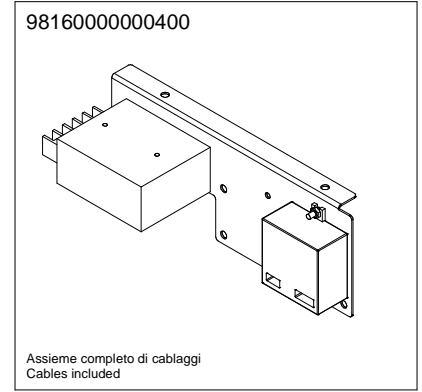

COMPONENTI ELETTRICI E LUCI ELECTRIC COMPONENTS AND LIGHTS

A
U
R
E
L
I
A
I
I

T
3