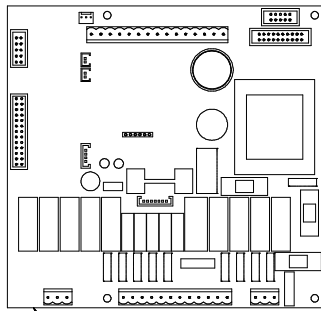

04900987 VOL