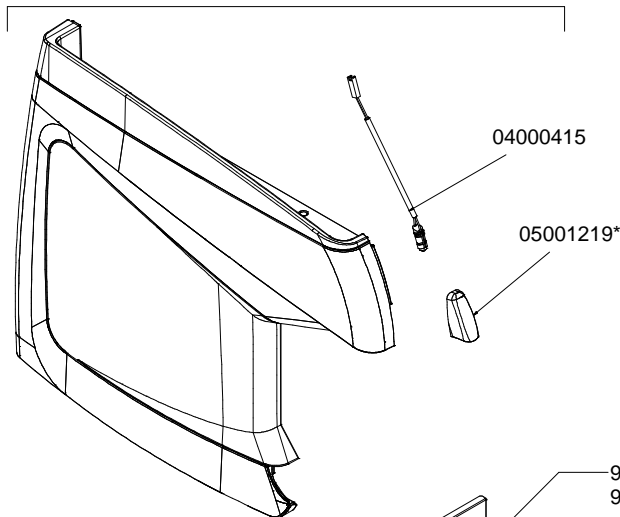

980100000003010000**