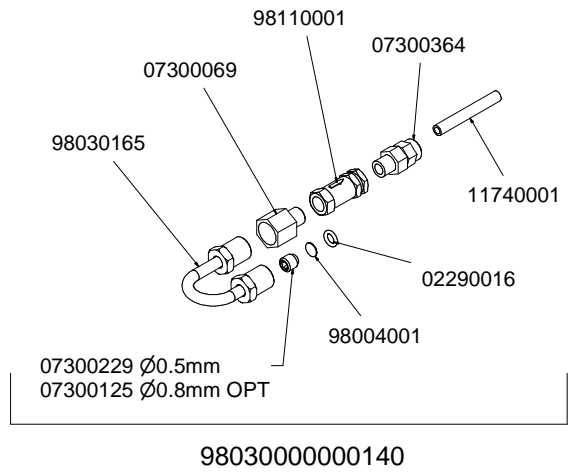

COMPONENTI GRUPPO IDRAULICO HYDRAULIC GROUP PARTS

A
U
R
E
L
I
A
I
I
T
3