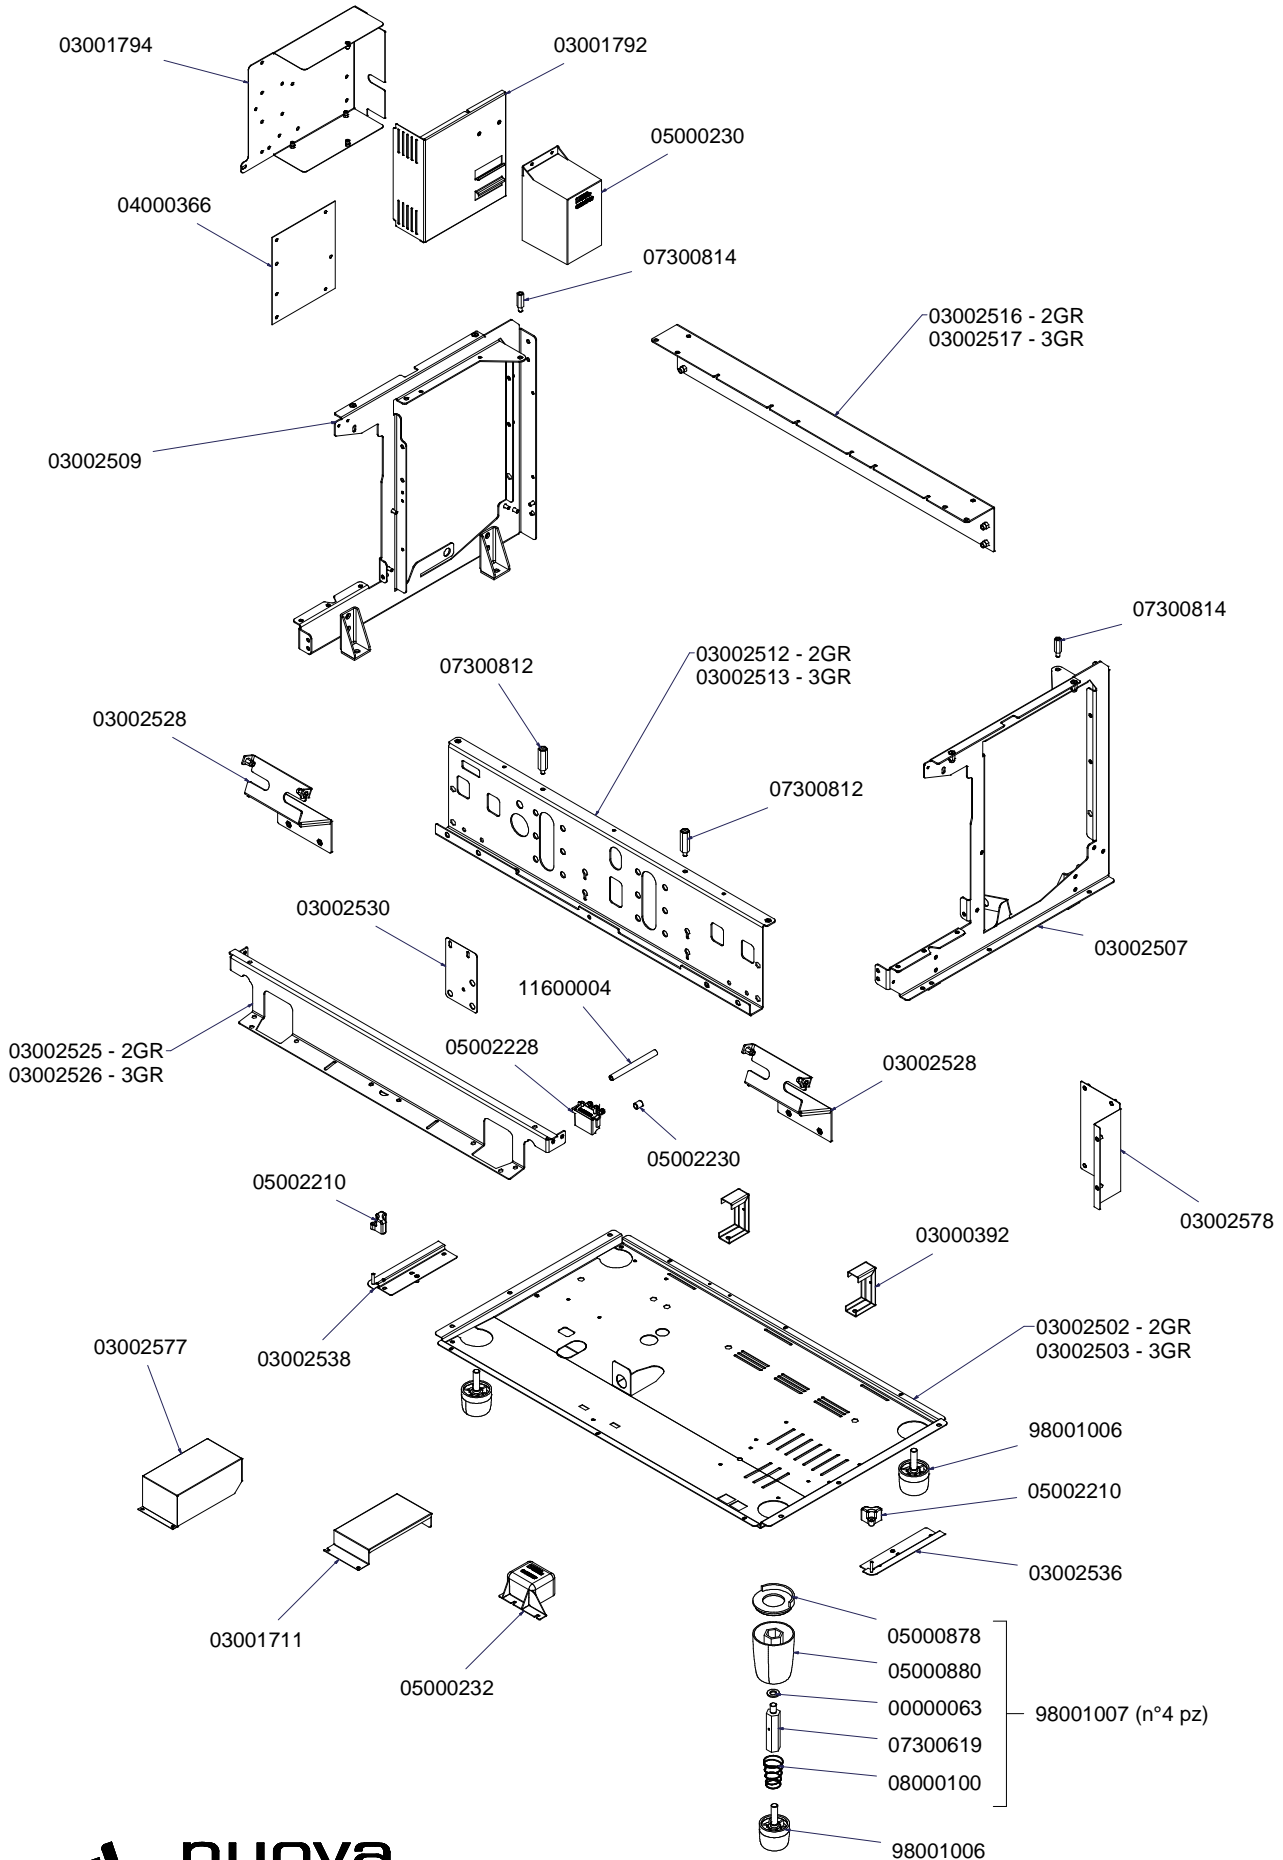

A
U
R
E
L
I
A
I
I
T
3

GRUPPO CALDAIE T3 BOILER PARTS T3

* = SPECIFICARE VERSIONE

A
U
R
E
L
I
A
II
T
3

COMPONENTI TELAIO FRAME PARTS

A
U
R
E
L
I
A
I
I
T
3

COMPONENTI ELETTRICI ELECTRIC PARTS

A
U
R
E
L
I
A
I
I
T
3

CODICE - CODE	DESCRIZIONE	DESCRIPTION
04000340	CAVI TRASF. ALIMENTAZ. 380V-230V AURELIA-APPIA	CABLING FOR 400V TO 230V CONVERSION
04000343.S	SUPPL. CABLAGGIO ELETTRICO AURELIA II S 2-3GR.	ADD. ELECTRICAL CABLING AURELIA II S 2-3 GR.
04000386	CABLAGGIO SCALDATAZZE 1 TEMP. 2GR. AURELIA II DIGIT-T3	CUP WARMER CABLING AURELIA II T3 2GR.
04000387	CABLAGGIO SCALDATAZZE 1 TEMP. 3GR. AURELIA II DIGIT-T3	CUP WARMER CABLING AURELIA II T3 3GR.
04000400	CABLAGGIO AURELIA II 2GR.	ELECTRICAL CABLING AURELIA II 2GR.
04000401	CABLAGGIO AURELIA II 3-4GR.	ELECTRICAL CABLING AURELIA II 3GR.
04000404	SUPPL. CABLAGGIO DOSATORI AURELIA II 2GR	ADD. FLOWMETER CABLE FOR AURELIA II 2GR.
04000405	SUPPL. CABLAGGIO DOSATORI AURELIA II 3-4GR	ADD. FLOWMETER CABLE FOR AURELIA II 3GR.
04000406	SUPPL. CABLAGGIO AURELIA II T3 2GR.	ADD. CABLING AURELIA II T3 2GR.
04000407	SUPPL. CABLAGGIO ALIMENTAZ. CENTRALINA SONDE MACCHINE T3 DISPLAY "2 RIGHE"	ADD. CABLING FOR TEMPERATURE PROBE BOARD AURELIA II T3 "2 ROWS" DISPLAY
04000408	SUPPL. CABLAGGIO AURELIA II T3 3GR.	ADD. CABLING AURELIA II T3 3GR.