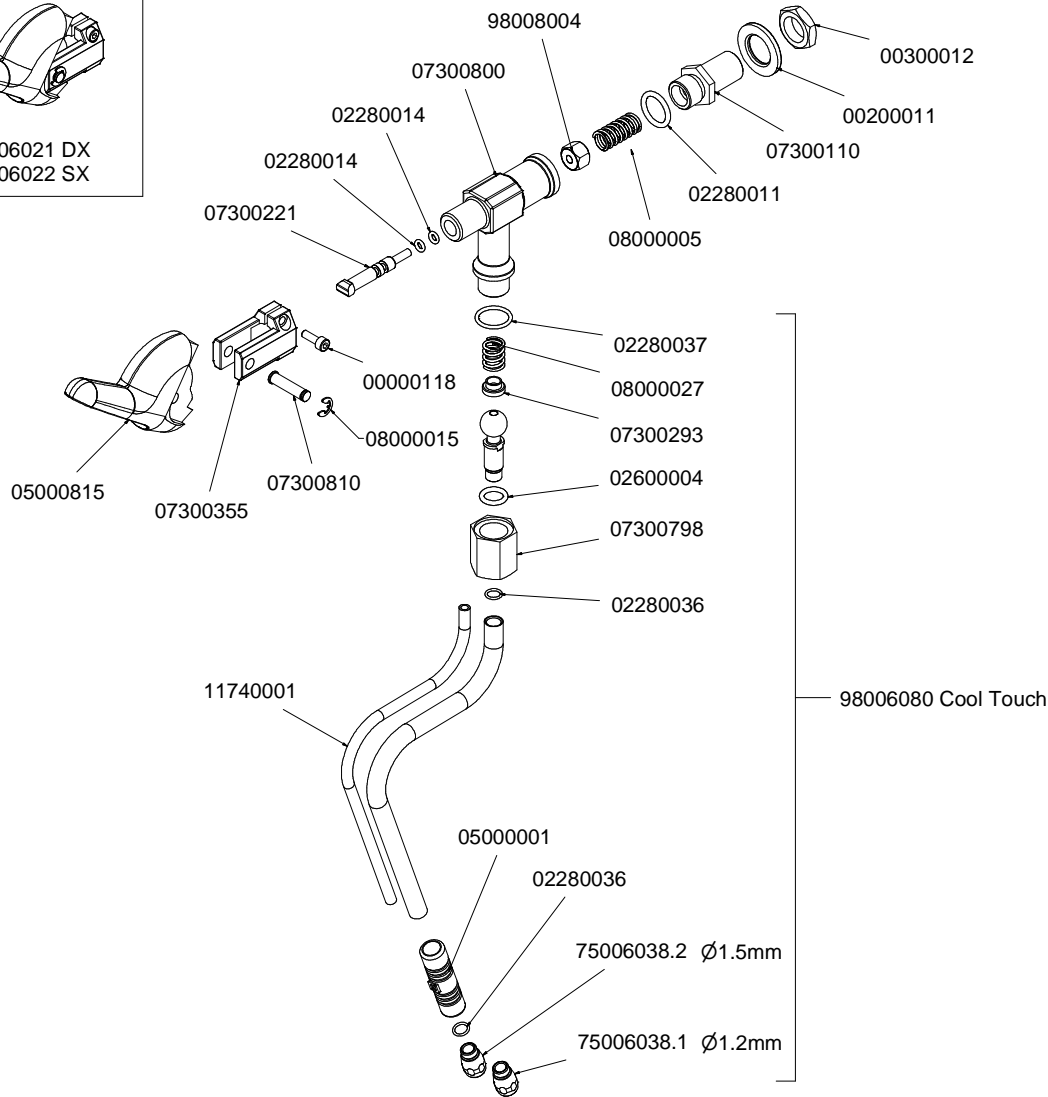

PRODOTTI / RICAMBI
PRODUCTS / SPARE PARTS
PRODUITS / PIÈCES DÉTACHÉES
PRODUKTE / ERSATZTEILE
PRODUCTOS / REPUESTOS

AURELIA II

Esplosi: T3 "2-3GR"

04/2015

 nuova
SIMONELLI®

I N D E X

- » **TAB 01 – CABINET PARTS**
Componenti gruppo carena
- » **TAB 02 – CONTROL PANEL DISPLAY 16x2 VERSION**
Involucro comandi versione con display 2 righe
- » **TAB 02 TFT – CONTROL PANEL DISPLAY TFT VERSION**
Involucro comandi versione con display TFT
- » **TAB 03 – POURING UNIT GROUP PARTS T3**
Componenti gruppo erogazione T3
- » **TAB 04 – HYDRAULIC COMPONENTS**
Componenti idraulici
- » **TAB 05 – STEAM AND HOT WATER VALVE PARTS**
Rubinetti vapore e acqua calda
- » **TAB 06 – HOT/COLD WATER MIXER COMPONENTS**
Componenti miscelatore acqua calda
- » **TAB 07 – TUBES**
Tubazioni
- » **TAB 08 – EASY CREAM PARTS**
Componenti Easy Cream
- » **TAB 09 – HYDRAULIC GROUP PARTS**
Componenti gruppo idraulico
- » **TAB 10 – BOILER PARTS**
Componenti caldaie
- » **TAB 11 – FRAME PARTS**
Componenti telaio
- » **TAB 12 – ELECTRIC PARTS**
Componenti elettrici
- » **TAB 13 – ELECTRONIC PARTS**
Componenti elettronici
- » **TAB 14 – ELECTRIC COMPONENTS AND LIGHTS**
Componenti elettrici e luci

COMPONENTI GRUPPO CARENA CABINET PARTS

* = SPECIFICARE COLORE

** = SPECIFICARE VERSIONE
E COLORE

INVOLUCRO COMANDI DISPLAY 2 RIGHE CONTROL PANEL DISPLAY 16x2

A
U
R
E
L
I
A
II
T
3

INVOLUCRO COMANDI T3 TFT CONTROL PANEL T3 TFT DISPLAY

GRUPPO EROGAZIONE T3 POURING UNIT GROUP PARTS T3

A
U
R
E
L
I
A
I
I
T
3

COMPONENTI IDRAULICI HYDRAULIC COMPONENTS

A
U
R
E
L
I
A
II
T
3

COMPONENTI IDRAULICI

CODICE	DESCRIZIONE	DESCRIPTION
01000113	TUBO INGRESSO L=1500	FILLING TUBE L=1500
01000030	TUBO INGRESSO L= 500	FILLING TUBE L= 500
01000087	TUBO SCARICO	DRAINING TUBE
00000133	FASCETTA INOX	STAINLESS STEEL GIRDLE

RUBINETTI VAPORE E ACQUA CALDA STEAM & HOT WATER VALVES PARTS

98006021 DX
98006022 SX

9806000000111

98006080 Cool Touch

9806000000136 Cool Touch

98070000000050

98070000000052

A
U
R
E
L
I
A
I
I
T
3