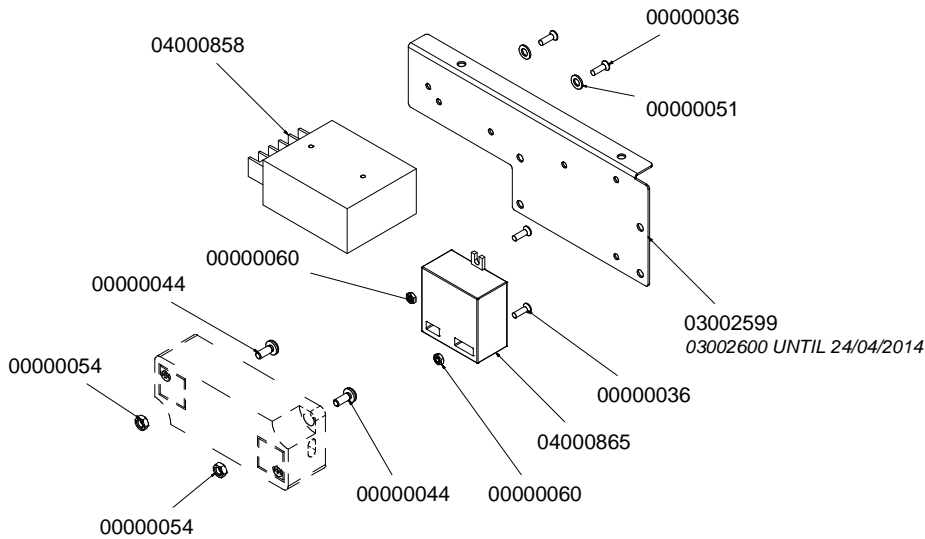

COMPONENTI ELETTRICI E LUCI ELECTRIC COMPONENTS AND LIGHTS

A
U
R
E
L
I
A
I
I

T
3