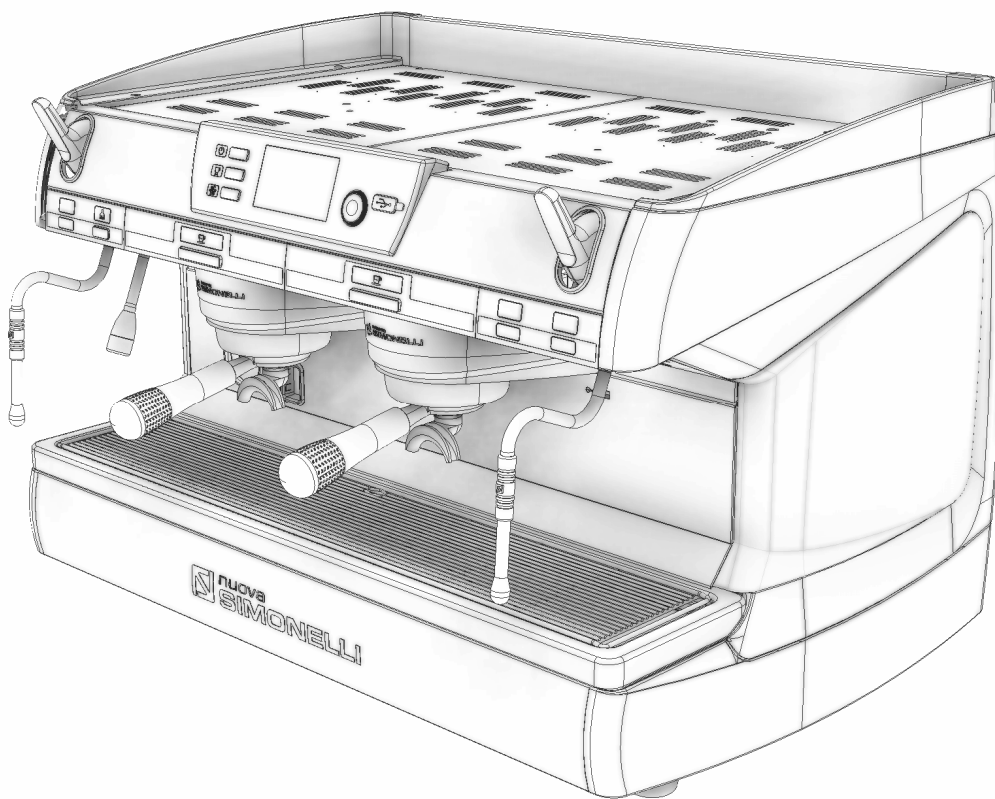

PRODOTTI / RICAMBI
PRODUCTS / SPARE PARTS
PRODUITS / PIÈCES DÉTACHÉES
PRODUKTE / ERSATZTEILE
PRODUCTOS / REPUESTOS

AURELIA II

Esplosi: T3 "2-3GR"

04/2015

 nuova
SIMONELLI®

I N D E X

- » **TAB 01 – CABINET PARTS**
Componenti gruppo carena
- » **TAB 02 – CONTROL PANEL DISPLAY 16x2 VERSION**
Involucro comandi versione con display 2 righe
- » **TAB 02 TFT – CONTROL PANEL DISPLAY TFT VERSION**
Involucro comandi versione con display TFT
- » **TAB 03 – POURING UNIT GROUP PARTS T3**
Componenti gruppo erogazione T3
- » **TAB 04 – HYDRAULIC COMPONENTS**
Componenti idraulici
- » **TAB 05 – STEAM AND HOT WATER VALVE PARTS**
Rubinetti vapore e acqua calda
- » **TAB 06 – HOT/COLD WATER MIXER COMPONENTS**
Componenti miscelatore acqua calda
- » **TAB 07 – TUBES**
Tubazioni
- » **TAB 08 – EASY CREAM PARTS**
Componenti Easy Cream
- » **TAB 09 – HYDRAULIC GROUP PARTS**
Componenti gruppo idraulico
- » **TAB 10 – BOILER PARTS**
Componenti caldaie
- » **TAB 11 – FRAME PARTS**
Componenti telaio
- » **TAB 12 – ELECTRIC PARTS**
Componenti elettrici
- » **TAB 13 – ELECTRONIC PARTS**
Componenti elettronici
- » **TAB 14 – ELECTRIC COMPONENTS AND LIGHTS**
Componenti elettrici e luci

COMPONENTI GRUPPO CARENA CABINET PARTS

* = SPECIFICARE COLORE

** = SPECIFICARE VERSIONE
E COLORE

INVOLUCRO COMANDI DISPLAY 2 RIGHE CONTROL PANEL DISPLAY 16x2

A
U
R
E
L
I
A
II
T
3

INVOLUCRO COMANDI T3 TFT CONTROL PANEL T3 TFT DISPLAY

GRUPPO EROGAZIONE T3 POURING UNIT GROUP PARTS T3

A
U
R
E
L
I
A
I
I
T
3

COMPONENTI IDRAULICI HYDRAULIC COMPONENTS

A
U
R
E
L
I
A
II
T
3

COMPONENTI IDRAULICI

CODICE	DESCRIZIONE	DESCRIPTION
01000113	TUBO INGRESSO L=1500	FILLING TUBE L=1500
01000030	TUBO INGRESSO L= 500	FILLING TUBE L= 500
01000087	TUBO SCARICO	DRAINING TUBE
00000133	FASCETTA INOX	STAINLESS STEEL GIRDLE