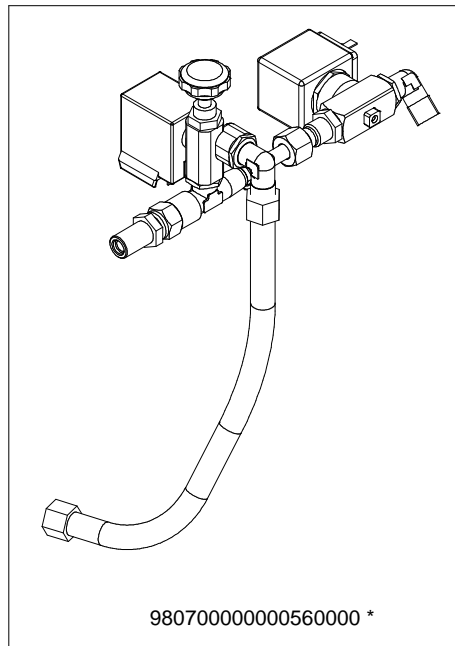

GRUPPO EROGAZIONE T3 POURING UNIT GROUP PARTS T3

A
U
R
E
L
I
A
I
I
T
3

COMPONENTI IDRAULICI HYDRAULIC COMPONENTS

A
U
R
E
L
I
A
II
T
3

COMPONENTI IDRAULICI

CODICE	DESCRIZIONE	DESCRIPTION
01000113	TUBO INGRESSO L=1500	FILLING TUBE L=1500
01000030	TUBO INGRESSO L= 500	FILLING TUBE L= 500
01000087	TUBO SCARICO	DRAINING TUBE
00000133	FASCETTA INOX	STAINLESS STEEL GIRDLE

RUBINETTI VAPORE E ACQUA CALDA STEAM & HOT WATER VALVES PARTS

98006021 DX
98006022 SX

9806000000111

98006080 Cool Touch

9806000000136 Cool Touch

98070000000050

98070000000052

A
U
R
E
L
I
A
I
I
T
3

COMPONENTI MISCELATORE ACQUA CALDA HOT/COLD WATER MIXER COMPONENTS

* = SPECIFICARE VERSIONE

TUBAZIONI TUBES

A
U
R
E
L
I
A
I
I
T
3

COMPONENTI EASY CREAM

EASY CREAM PARTS

COMPONENTI GRUPPO IDRAULICO HYDRAULIC GROUP PARTS