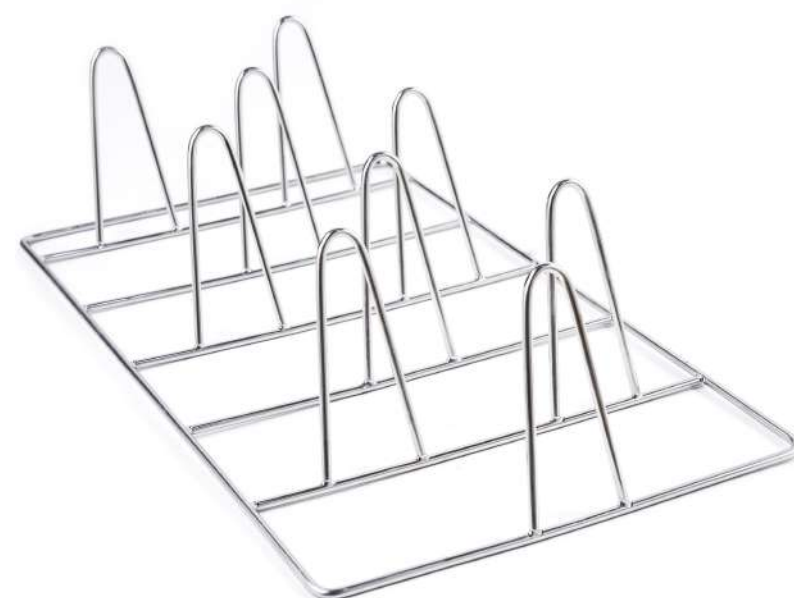

**Решетка для кур-
гриль РКГ-9**