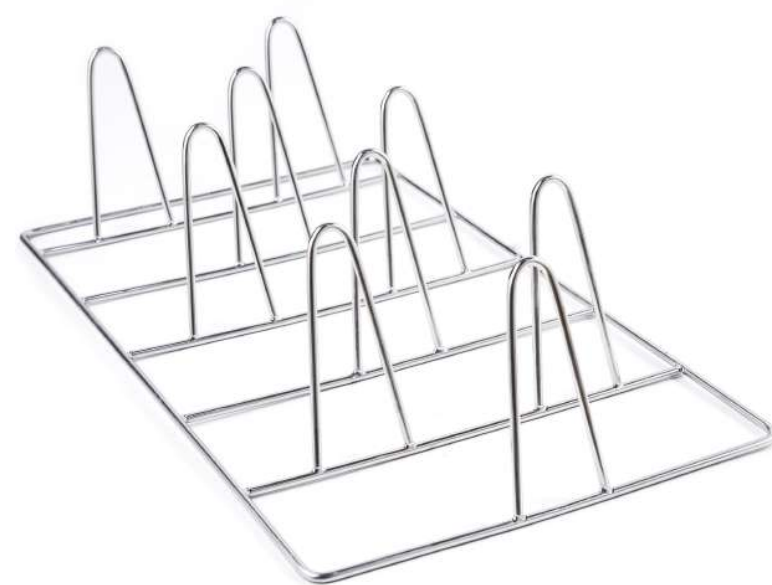

ГАСТРОЕМКОСТИ

**Гастроемкость GN 1/1-40
стандартная с перворацией,
без ручек**

**Гастроемкость GN 1/1-40 (без
крышки и ручек)**

**Гастроемкость GN 1/1-65 (без
крышки и ручек)**

**Гастроемкость GN 1/1-20 (без
крышки и ручек)**

**Гастроемкость GN 1/1-20 на
ПКА 6-1/2**

**Гастроемкость GN 1/1-20 на
ПКА 6-1/3**

**Гастроемкость GN 1/1-40 на
ПКА 6-1/3**

**Решетка для кур-
гриль РКГ-6**