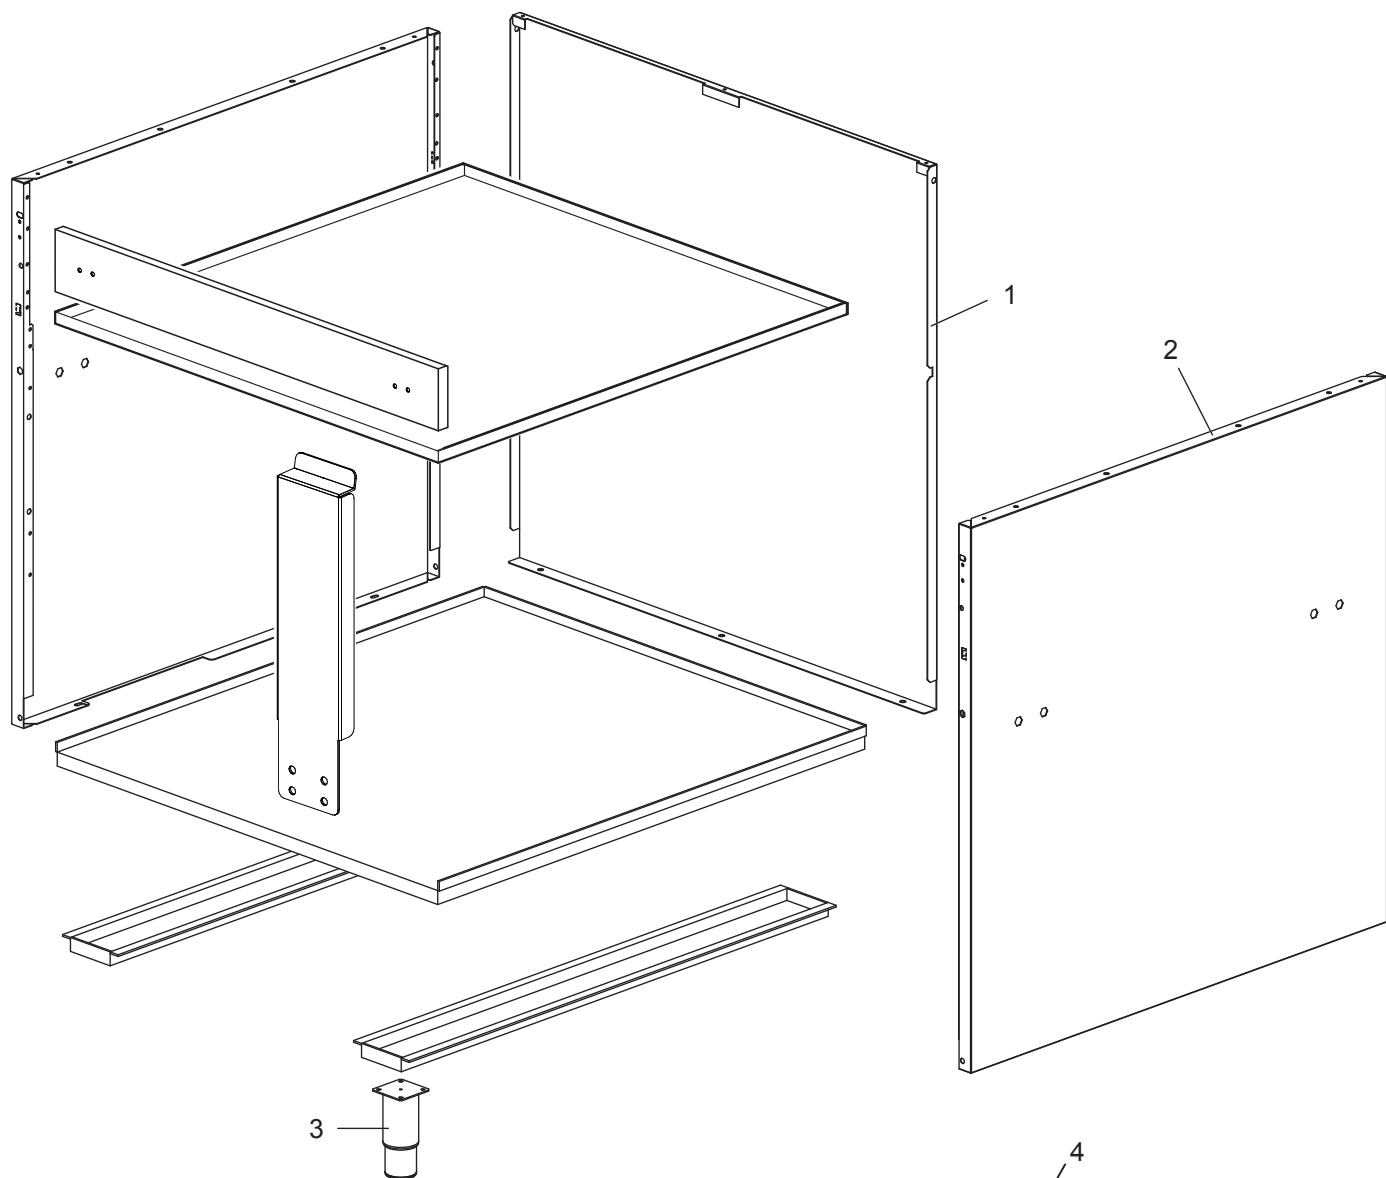

## Listino componenti per pagina 1

1	184977	GRIGLIA CAMINO GRILLE POUR CHEMINÉE KAMINROST CHIMNEY GRILL	
2	185795	PIANO COTTURA LISCIO PLAN DE CUISSON LISSE GLATTBRATTPLATTE SMOOTH PLATE	
3	185796	PIANO COTTURA LISCIO CROMATO PLAN DE CUISSON LISSE CHROME' GLATT/VERCHROMEDBRATTPLATTE SMOOTH CHROMED PLATE	
4	185799	PIANO COTTURA RIGATO PLAN DE CUISSON RAINURE' GERILLTBATTPLATTE RIBBED PLATE	
5	185801	PIANO COTTURA LISCIO RIGATO PLAN DE CUISSON LISSE RAINURE' GLATT/ GERILLTESBRATTPLATTE SMOOTH RIBBED PLATE	
6	185802	PIANO COTTURA LISCIO RIGATO CROMATO PLAN DE CUISSON LISSE RAINURE' CHROME' GLATT/VERCHROMED/GERILLTBATTPLATTE SMOOTH RIBBED CHROMED PLATE	
7	163289	ISOLANTE TRECCIA ISOLATION ISOLIERUNGSFLECHT INSULATION	
8	163291	ISOLANTE TRECCIA ISOLATION ISOLIERUNGSFLECHT INSULATION	
10	174920	CRUSCOTTO PANNEAU DE CONTROLE FRONT BLENDE CONTROL PANEL	
11	RIC0004756	CASSETTO OLIO COMPLETO TIROIR POUR L'HUILE COMPLET KOMPLETTE OELSCHIEBER OIL DRAWER COMPLETE	
15	168867	CORPO MANOPOLA FUOCHI APERTI POIGNEE BRULEUR KNEBEL BRENNER BURNER KNOB	
16	186401	ANELLO MANOPOLA TERMOSTATO RING THERMOSTAT KLEBERING KNEBEL THERMOSTAT THERMOSTAT RING	
17	186407	ANELLO MANOPOLA TERMOSTATO 280° RING THERMOSTAT 280° KLEBERING KNEBEL THERMOSTAT 280° THERMOSTAT RING 280°	