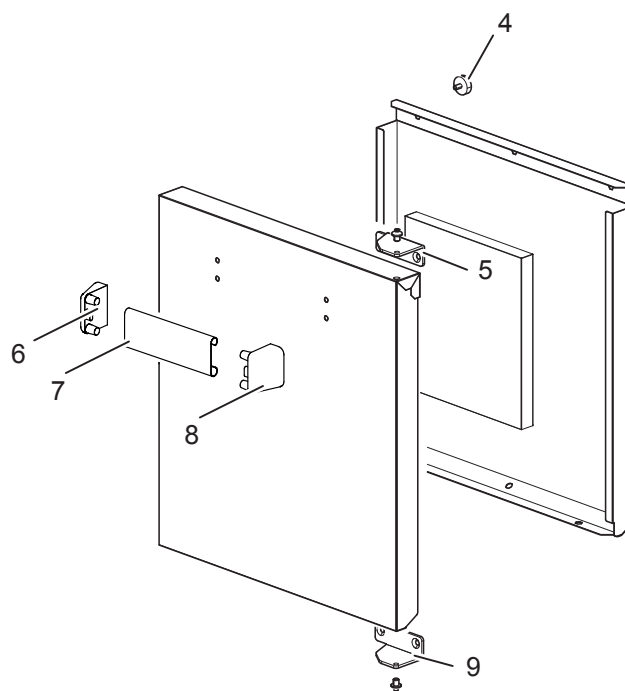

## Listino componenti per pagina 1

1	184977	GRIGLIA CAMINO GRILLE POUR CHEMINÉE KAMINROST CHIMNEY GRILL	
2	185795	PIANO COTTURA LISCIO PLAN DE CUISSON LISSE GLATTBRATTPLATTE SMOOTH PLATE	
3	185796	PIANO COTTURA LISCIO CROMATO PLAN DE CUISSON LISSE CHROME' GLATT/VERCHROMEDBRATTPLATTE SMOOTH CHROMED PLATE	
4	185799	PIANO COTTURA RIGATO PLAN DE CUISSON RAINURE' GERILLTBATTPLATTE RIBBED PLATE	
5	185801	PIANO COTTURA LISCIO RIGATO PLAN DE CUISSON LISSE RAINURE' GLATT/ GERILLTESBRATTPLATTE SMOOTH RIBBED PLATE	
6	185802	PIANO COTTURA LISCIO RIGATO CROMATO PLAN DE CUISSON LISSE RAINURE' CHROME' GLATT/VERCHROMED/GERILLTBATTPLATTE SMOOTH RIBBED CHROMED PLATE	
7	163289	ISOLANTE TRECCIA ISOLATION ISOLIERUNGSFLECHT INSULATION	
8	163291	ISOLANTE TRECCIA ISOLATION ISOLIERUNGSFLECHT INSULATION	
10	174920	CRUSCOTTO PANNEAU DE CONTROLE FRONT BLENDE CONTROL PANEL	
11	RIC0004756	CASSETTO OLIO COMPLETO TIROIR POUR L'HUILE COMPLET KOMPLETTE OELSCHIEBER OIL DRAWER COMPLETE	
15	168867	CORPO MANOPOLA FUOCHI APERTI POIGNEE BRULEUR KNEBEL BRENNER BURNER KNOB	
16	186401	ANELLO MANOPOLA TERMOSTATO RING THERMOSTAT KLEBERING KNEBEL THERMOSTAT THERMOSTAT RING	
17	186407	ANELLO MANOPOLA TERMOSTATO 280° RING THERMOSTAT 280° KLEBERING KNEBEL THERMOSTAT 280° THERMOSTAT RING 280°	